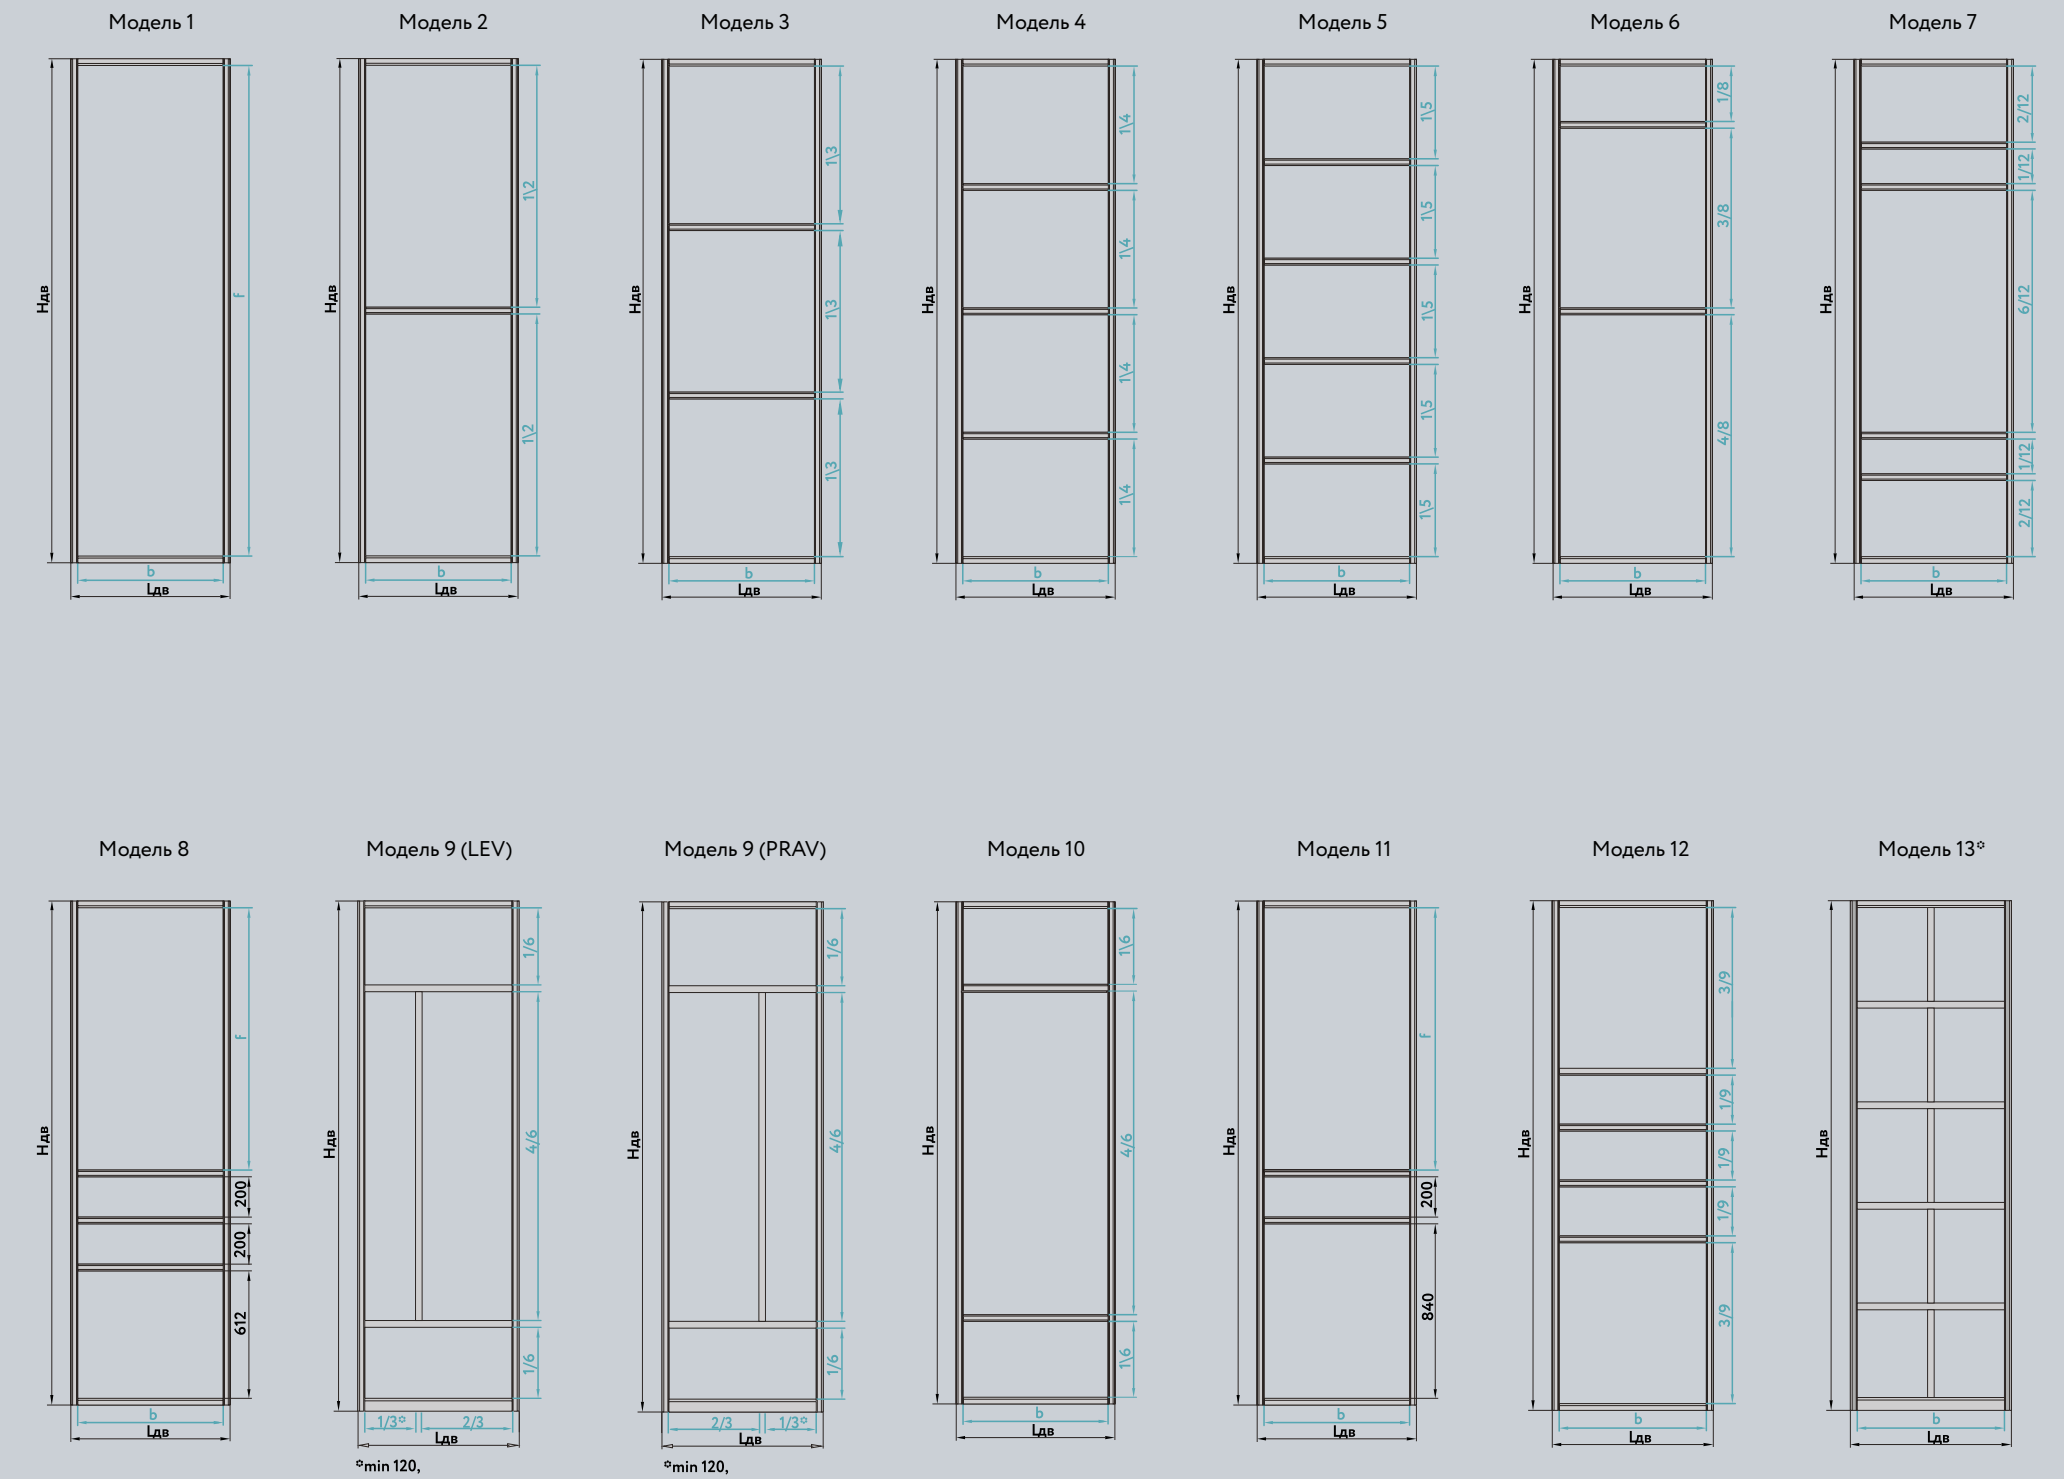

Система 4 в 1 | Эталонный модельный ряд с материалами

\* Горизонтальные и вертикальные рамки от системы СТАНДАРТ

Hдв - высота двери  
Lдв - ширина двери  
b - изменяемая ширина филенки  
f - изменяемая высота филенки