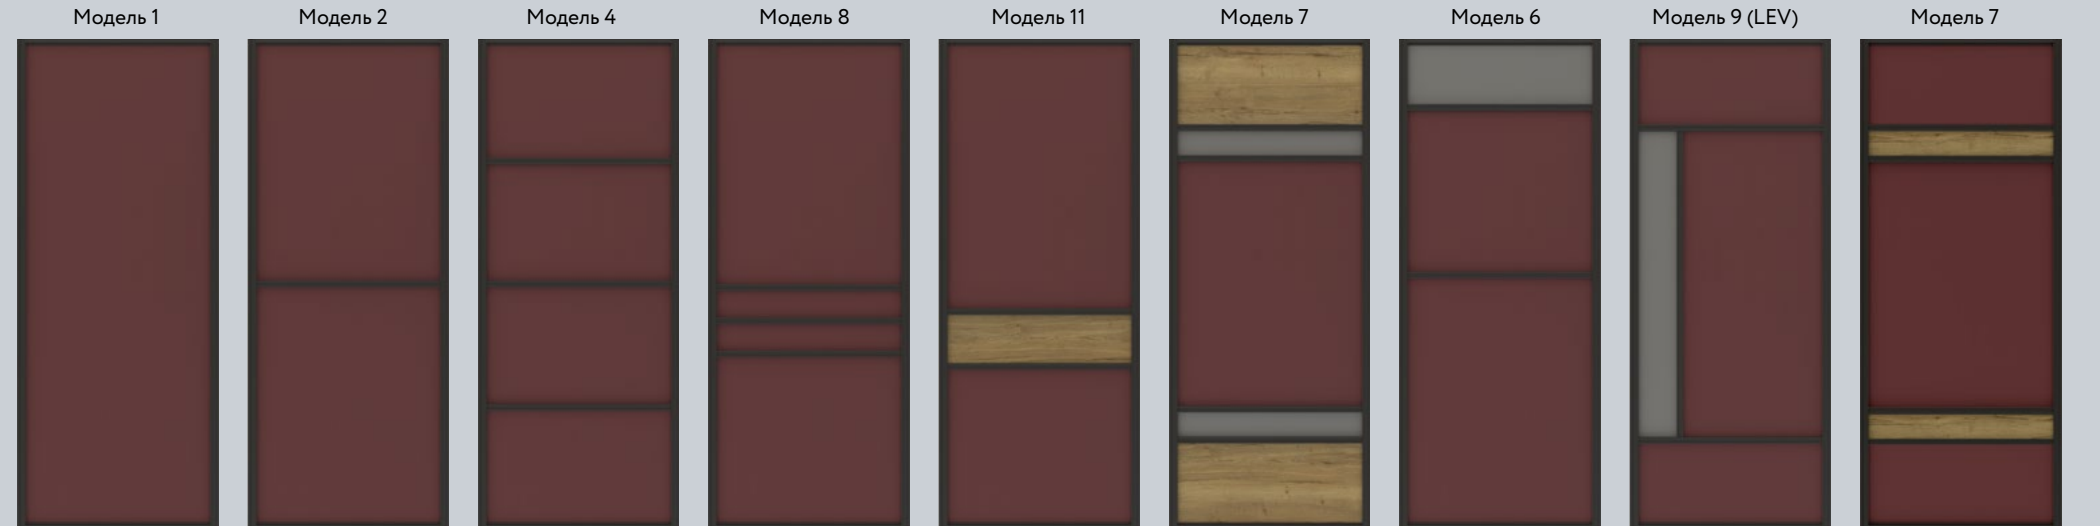

Система 4 в 1 | Эталонный модельный ряд с материалами