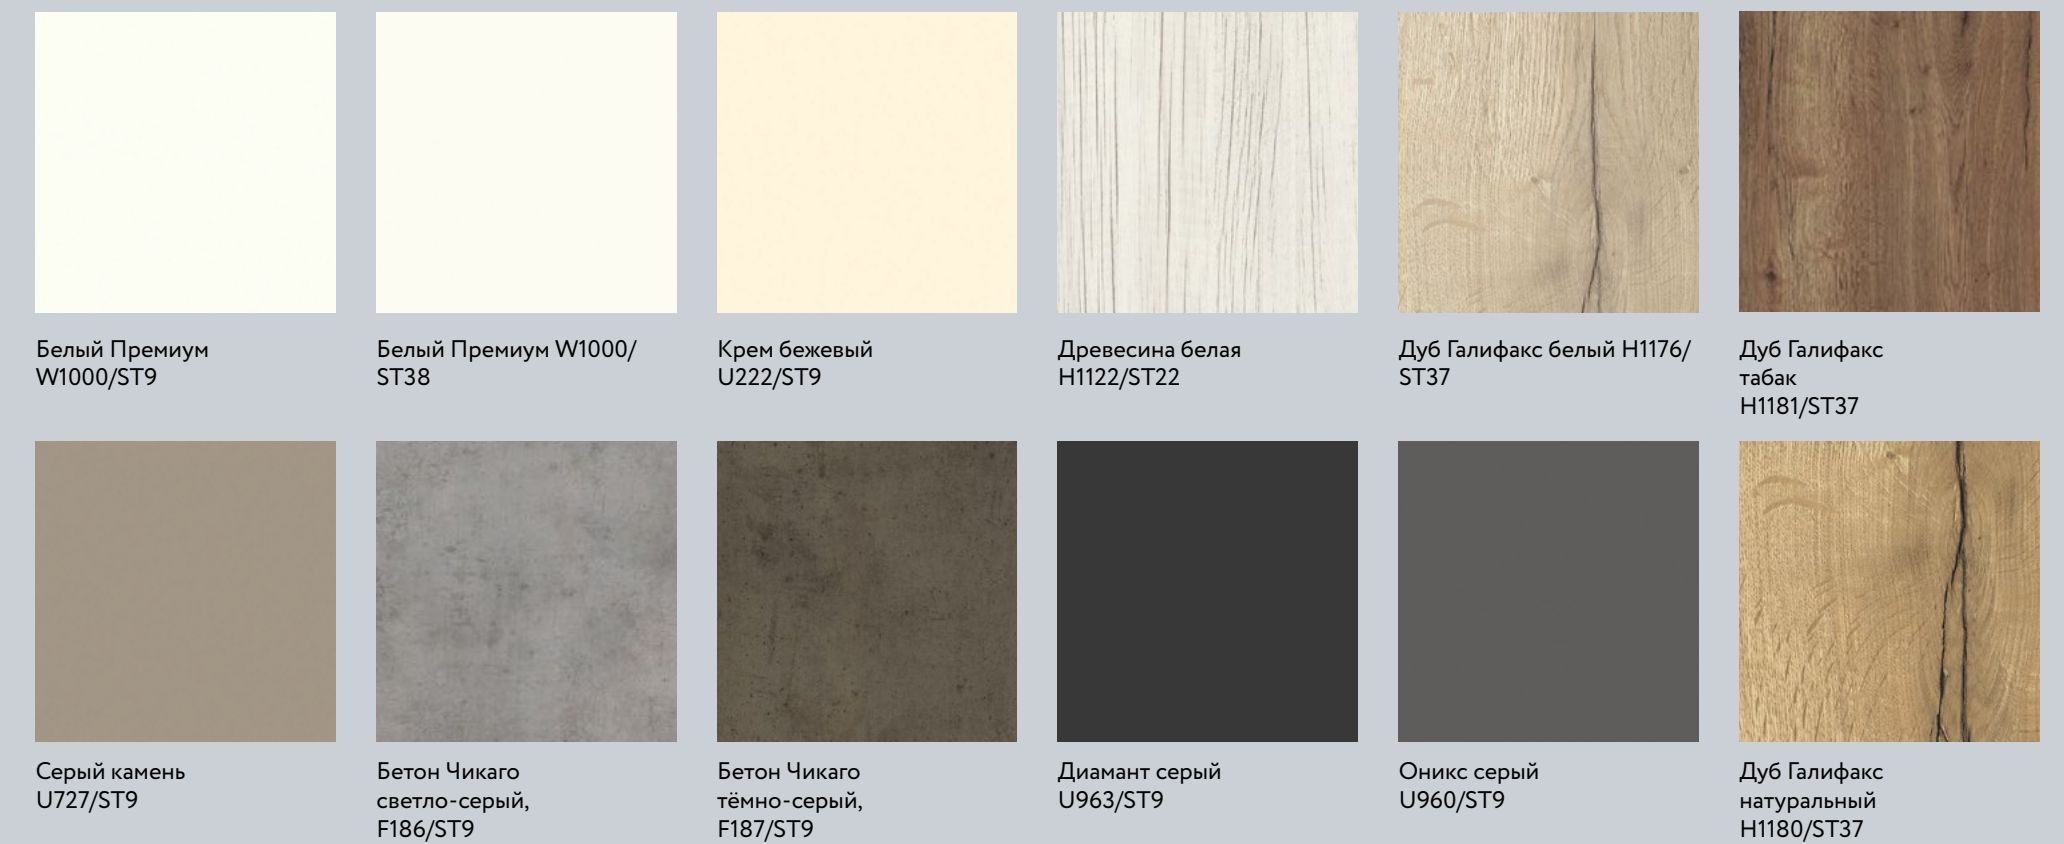

Цвет White base не колерованный

\* Название декора Bianco изменено на White base с 15.08.21. Цвет декора остался прежним

Доступны поверхности с лаками  
1. Матовый  
2. Супер матовый

Палитра МДФ в шпоне

Палитра ЛДСП EGGER: 10 мм /16 мм