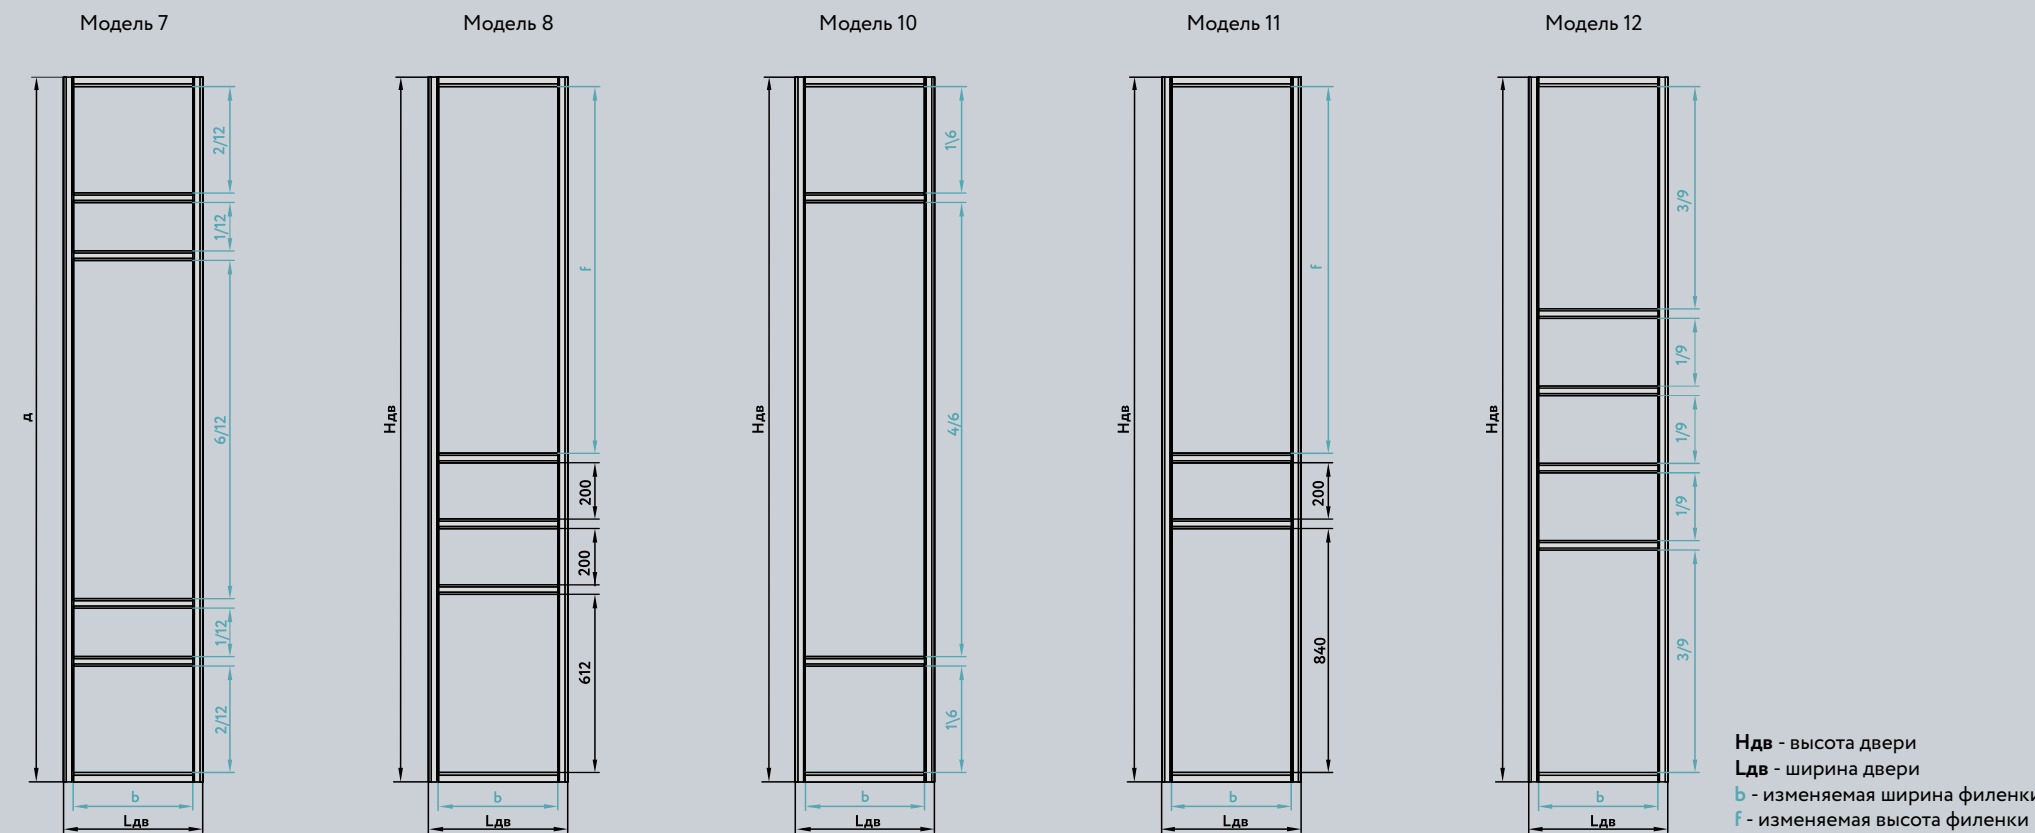

Система 4 в 1 | Эталонный модельный ряд с материалами

\* Горизонтальные и вертикальные рамки от системы СТАНДАРТ

Hдв - высота двери  
Lдв - ширина двери  
b - изменяемая ширина филенки  
f - изменяемая высота филенки