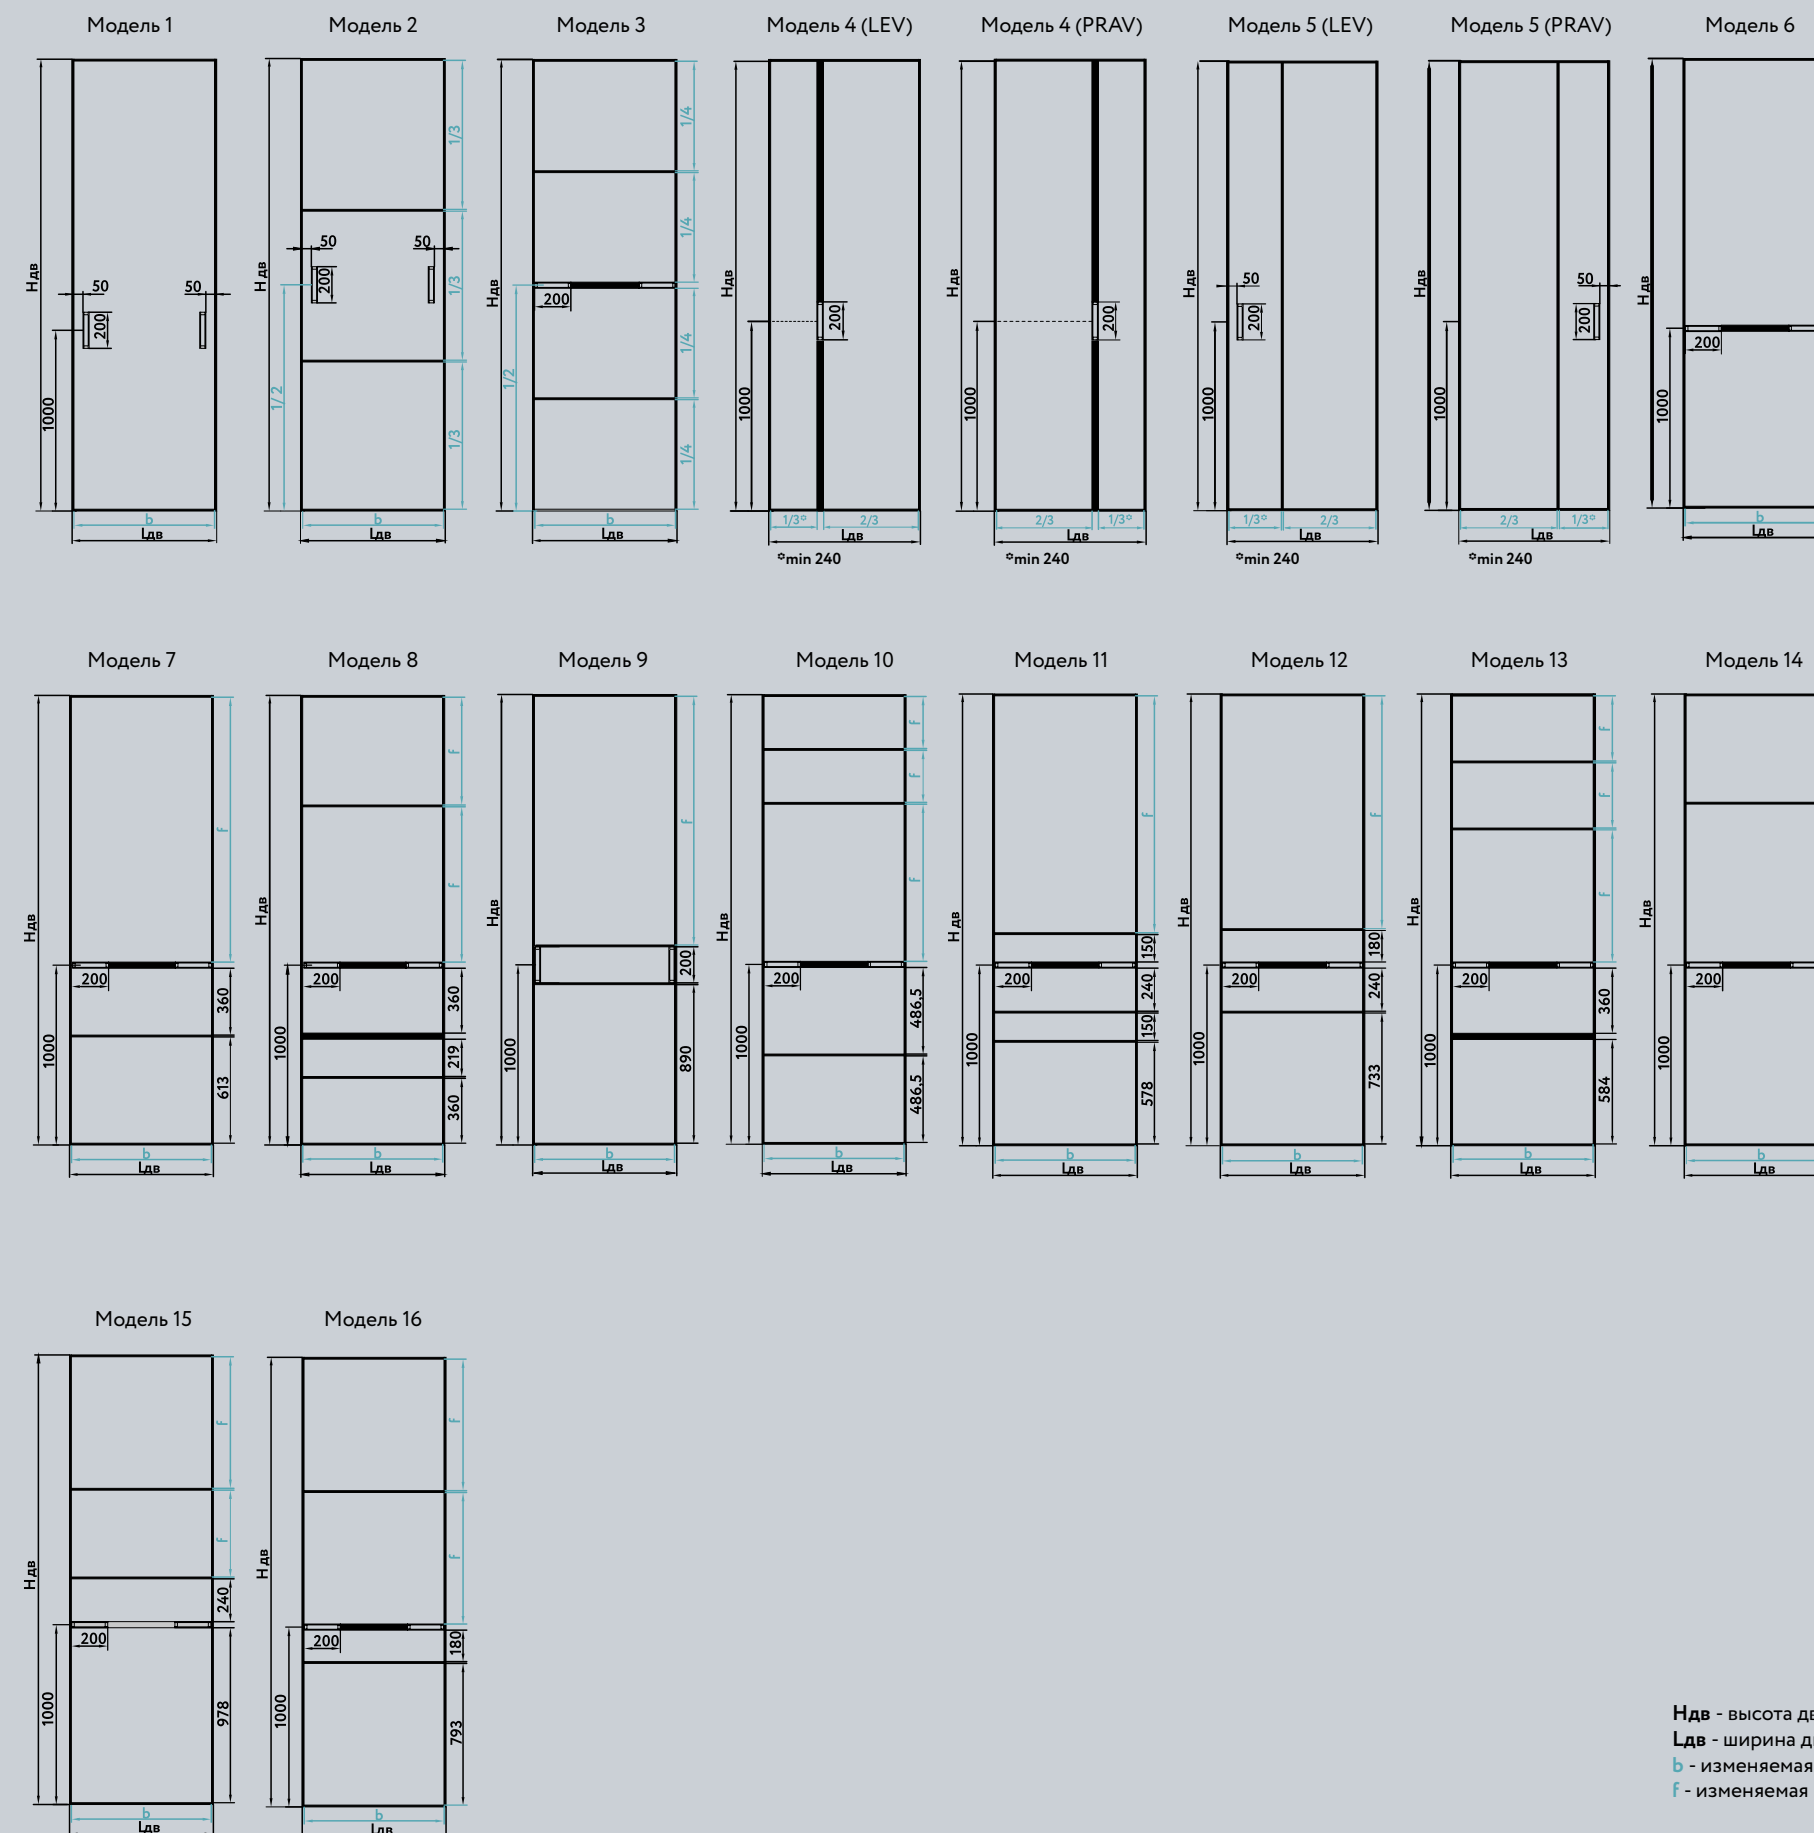

## Система NOVA | Эталонный модельный ряд с материалами

Стекло цветное  
Black (Черный)

Зеркало  
Grey  
(Серый) сатинат

Hдв - высота двери  
Lдв - ширина двери  
b - изменяемая ширина филенки  
f - изменяемая высота филенки