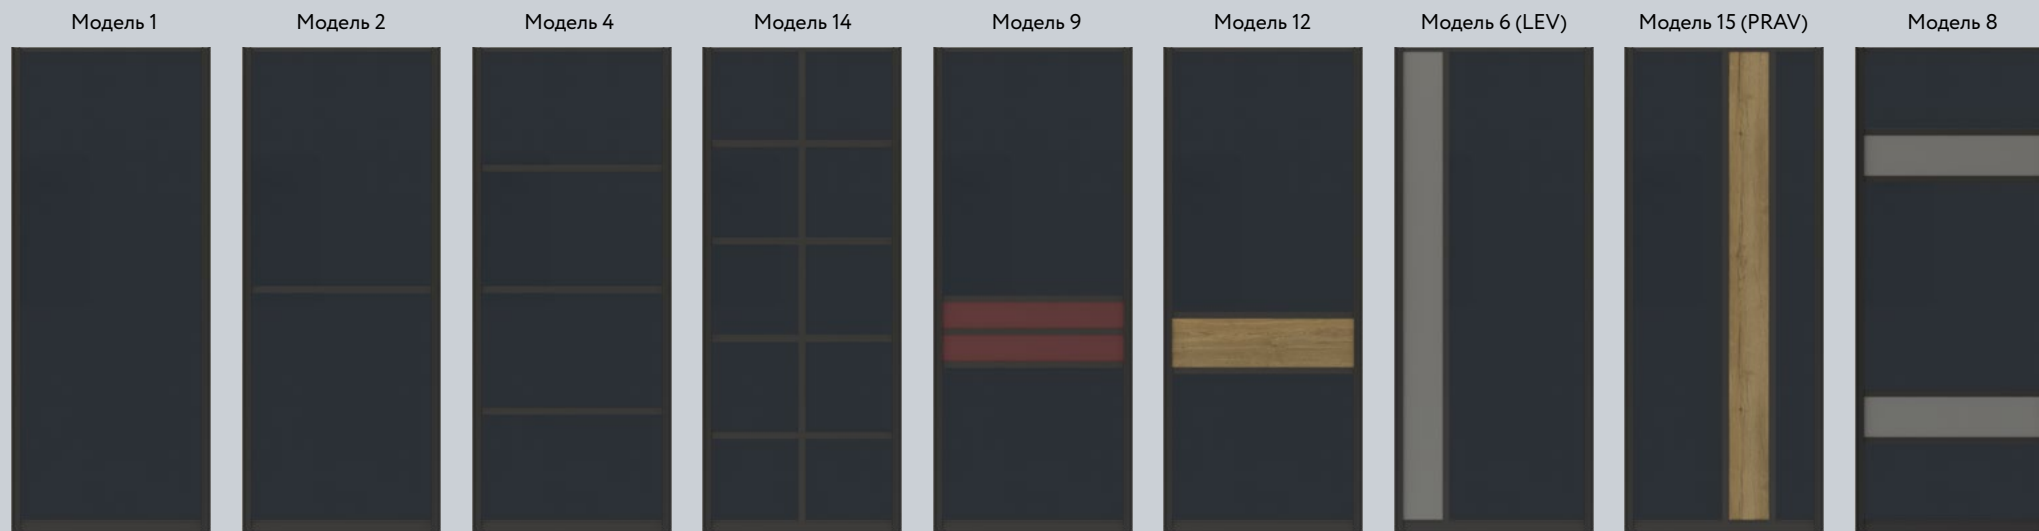

Vintage Oak  
(Дуб Винтаж)Стекло Lacobel  
9003 White PureЗеркало Silver  
(Серебро)

Современная спальня подразумевает отсутствие лишних деталей, формы мебели максимально упрощены, а декор практически отсутствует. За счет этого пространство спальни кажется просторным и светлым. Характер стилистики выражается в правильно подобранных цветах и фактурах. Чаще всего это монохромные интерьеры: серые, белые или пастельные оттенки. Уйти от мрачности и скуки помогает шкаф. Глянцевое стекло «White» в верхней части зрительно приподнимает потолок. Текстурированная вставка из шпона вносит неповторимый облик и изысканность. Зеркало внизу расширяет пространство.

Стекло цветное  
Black (Черный)

Черный цвет в интерьере — символ аристократичности и роскоши. Он вне моды и времени, главное правильно его дозировать и совмещать.

Большой встроенный шкаф с черными фасадами выглядит в высшей степени элегантно, абсолютно не давит, а наоборот стирает границы и словно уходит в бесконечность. Размещенный на белом фоне он смотрится еще выразительней, а черное стекло фасадов делает его загадочным и магически притягательным. Глянцевая поверхность стекла мягко отражает, увеличивает пространство, а зеркальные блики добавляют объема. Фурнитура из черного металла — идеально завершает композицию.

Стекло цветное  
Black (Черный)

Зеркало  
Grey  
(Серый) сатинат

Hдв - высота двери  
Lдв - ширина двери  
b - изменяемая ширина филленки  
f - изменяемая высота филленки

$H_{дв}$  - высота двери  
 $L_{дв}$  - ширина двери  
 $b$  - изменяемая ширина филенки  
 $f$  - изменяемая высота филенки