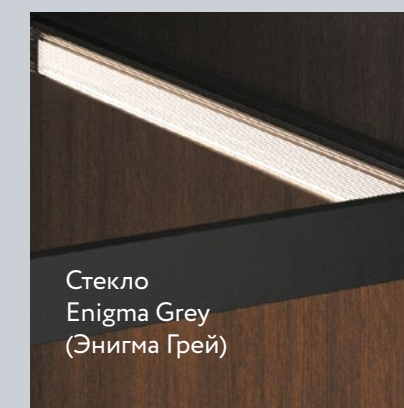

Стекло
Enigma Grey
(Энигма Грей)

Алюминиевая полка EDGE

с подсветкой

Прозрачность и свет – главные акценты современных интерьеров. Элементы подсветки в шкафах, стеллажах, позволяют разнообразить дизайн мебели и сделать интерьер помещения

интересным и уникальным. Стекло и предметы на ней словно сияют и парят в воздухе. Строгое металлическое обрамление по периметру и скрытые крепежи обеспечивают безупречное внешнее исполнение. Специальный паз для светодиодной ленты позволяет легко подключить освещение к полке и создать эффект незаметности и невесомости в пространстве. В сочетании со стеклянными фасадами и черным матовым металлом – это уже не просто шкаф, это уже произведение мебельного искусства.