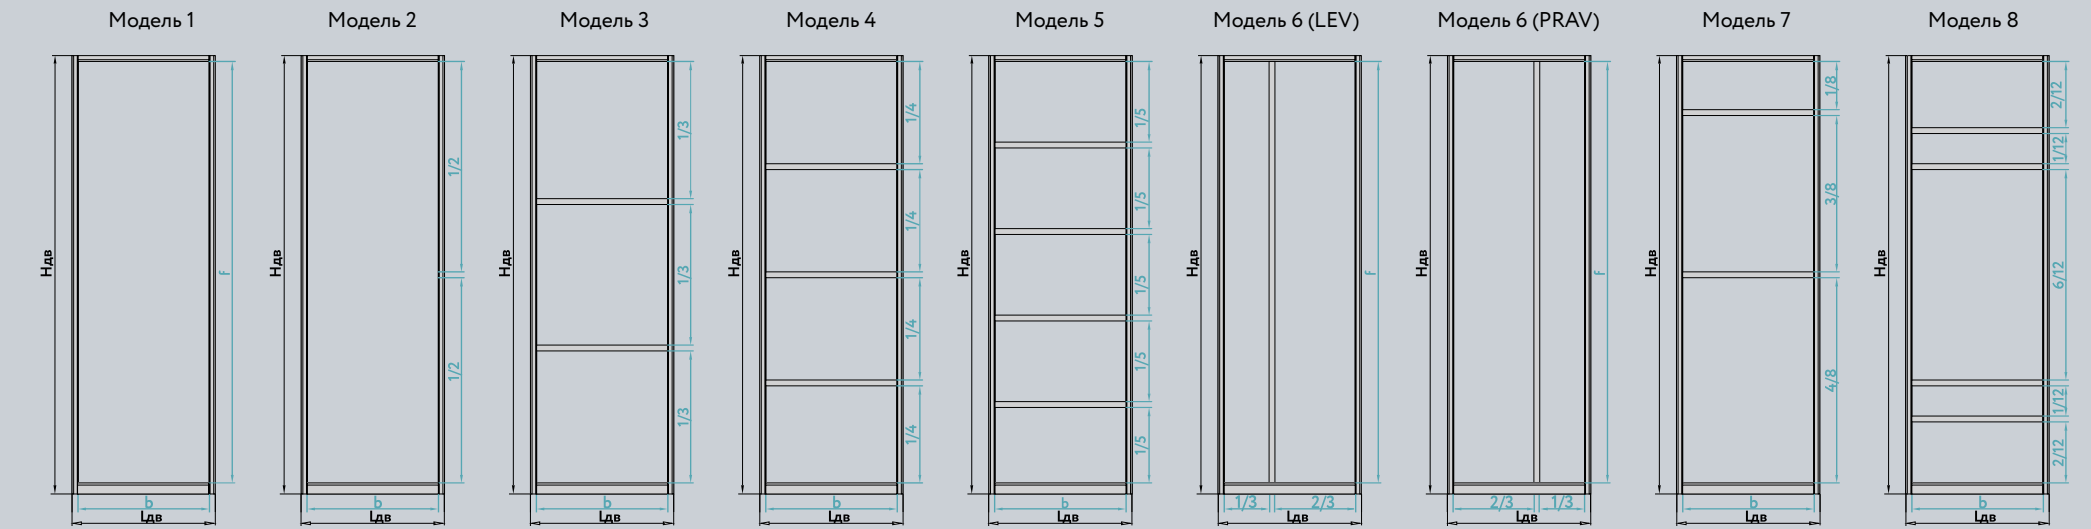

Стекло цветное  
Black (Черный)

Зеркало  
Grey  
(Серый) сатинат

Hдв - высота двери  
Lдв - ширина двери  
b - изменяемая ширина филленки  
f - изменяемая высота филленки

$H_{дв}$  - высота двери  
 $L_{дв}$  - ширина двери  
 $b$  - изменяемая ширина филенки  
 $f$  - изменяемая высота филенки