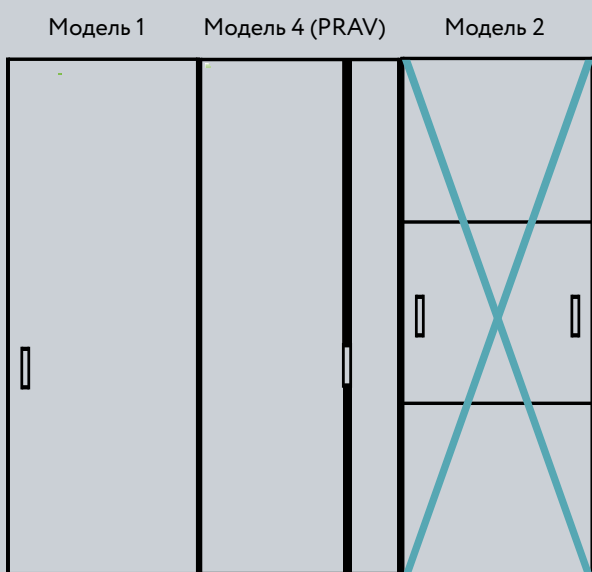

Пример правильной комбинации

Модель	1	2	3	4	5	6	7	8	9	10	11	12	13	14	15	16
	✓			✓	✓				✓							
		✓														
			✓													
	✓			✓	✓											
	✓			✓	✓											
						✓	✓	✓		✓	✓	✓	✓	✓	✓	✓
						✓	✓	✓		✓	✓	✓	✓	✓	✓	✓
						✓	✓	✓		✓	✓	✓	✓	✓	✓	✓
	✓								✓							
						✓	✓	✓		✓	✓	✓	✓	✓	✓	✓
						✓	✓	✓		✓	✓	✓	✓	✓	✓	✓
						✓	✓	✓		✓	✓	✓	✓	✓	✓	✓
						✓	✓	✓		✓	✓	✓	✓	✓	✓	✓
						✓	✓	✓		✓	✓	✓	✓	✓	✓	✓
						✓	✓	✓		✓	✓	✓	✓	✓	✓	✓
						✓	✓	✓		✓	✓	✓	✓	✓	✓	✓