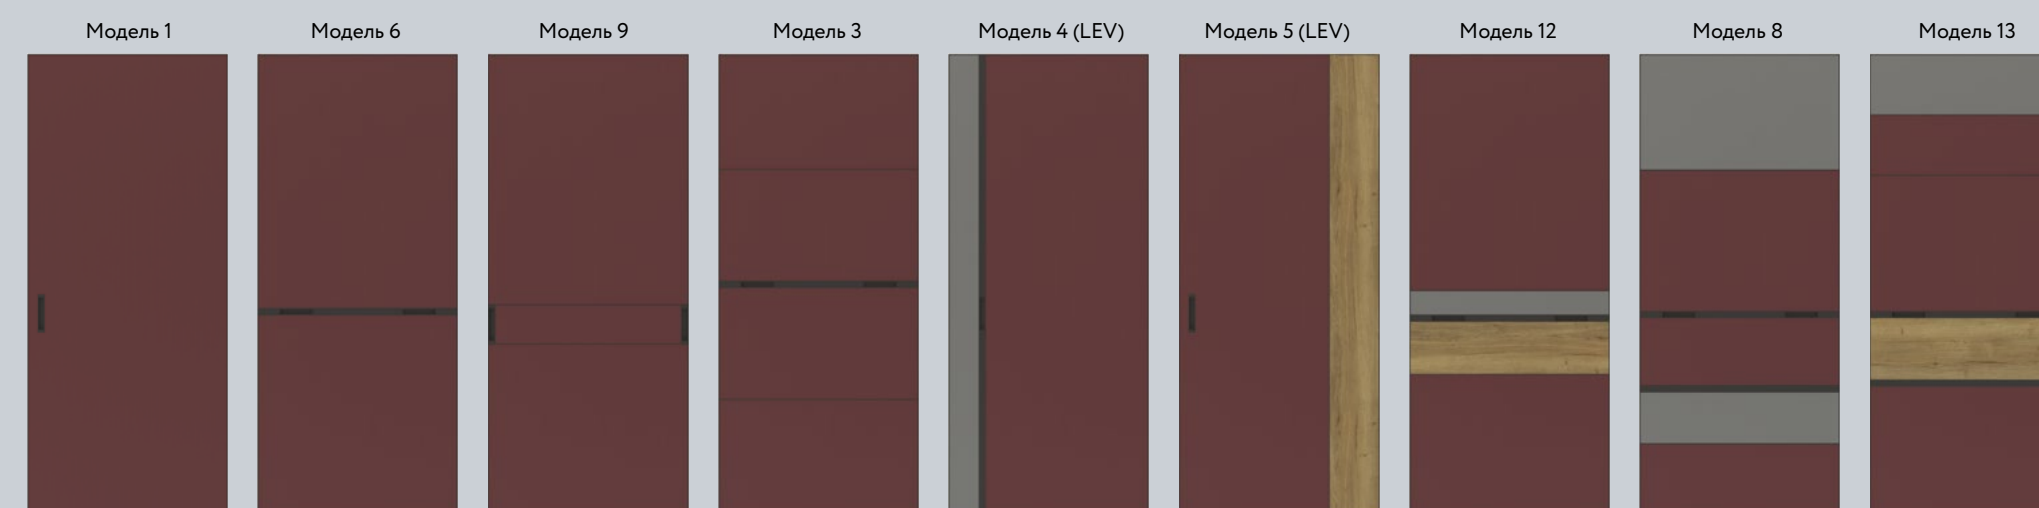

Подлинная простота в дверях – это прямые линии и лаконичные цвета. Деление на равные части вносит упорядоченность и уравнивает пространство. Белый матовый цвет подчеркивает простую геометрию. Встроенная ручка, невидимые направляющие сохраняют гармонию. Просто и со вкусом.

\* Название декора Bianco изменено на White base с 15.08.21. Цвет декора остался прежним.

Vintage Oak  
(Дуб Винтаж)

White base-Bianco  
(Белый базовый-Бьянко)\*

Выход за пределы всегда связан с нечто новым. Что если визуально выходящими за рамки будут двери? Для этого нужны общие декоративные материалы в фасадах, на стенах и потолке. Совмещаем их рисунок в плоскостях и растворяем двери в интерьере. Найти их можно только по ручкам – узкий алюминиевый контур практически невидим.

## Система NOVA | Эталонный модельный ряд с материалами

Стекло цветное  
Black (Черный)

Зеркало  
Grey  
(Серый) сатинат

Hдв - высота двери  
Lдв - ширина двери  
b - изменяемая ширина филенки  
f - изменяемая высота филенки