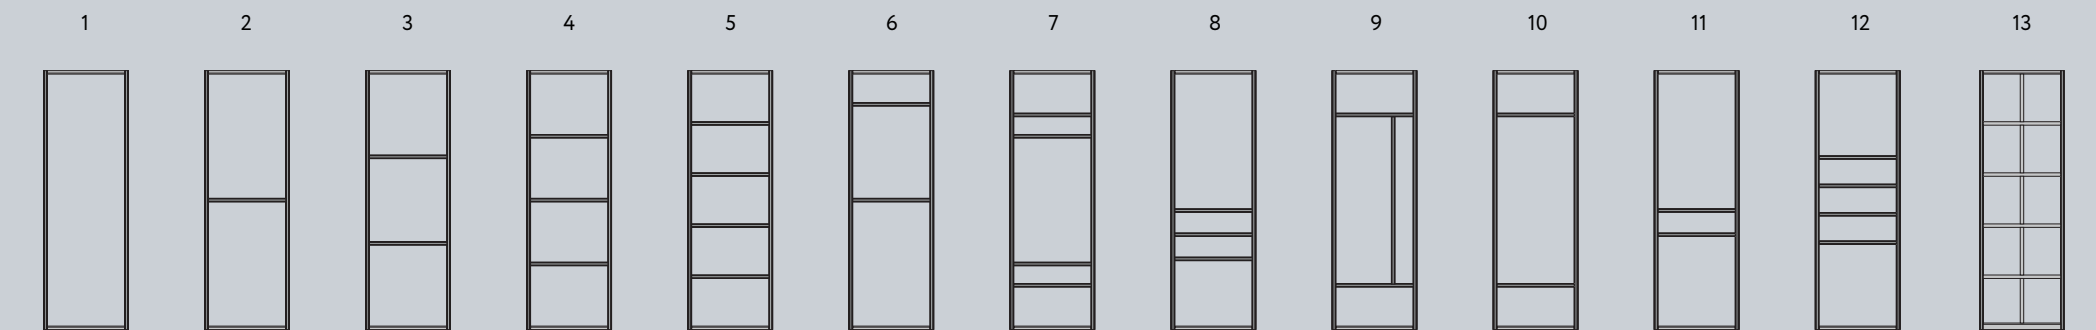

Типы систем	Типы профилей	Цветовая гамма профилей
<p><b>Стандарт</b></p> <p>Раздвижные двери</p> 	<p>Профиль вертикальный C</p> <p>Профиль вертикальный Flat</p> <p>Профиль вертикальный Fusion</p> <p>Профиль вертикальный I</p> <p>Профиль вертикальный O</p> <p>Профиль вертикальный H</p>	<p>Белый матовый</p> <p>Серебро матовое</p> <p>Слоновая кость</p> <p>Золото матовое</p> <p>Шампань глянец</p> <p>Шампань матовая</p> <p>Бронза глянец</p> <p>Береза карельская</p> <p>Дуб белый</p> <p>Дуб дымчатый</p> <p>Жемчуг серый</p> <p>Жемчуг розовый</p> <p>Шелк китайский</p> <p>Дуб неаполь</p> <p>Дуб кантри</p>
<p>Распашные двери</p> 	<p>Профиль вертикальный C</p> <p>Профиль вертикальный Flat</p> <p>Профиль вертикальный Fusion</p> <p>Профиль вертикальный I</p> <p>Профиль вертикальный O</p> <p>Профиль вертикальный H</p>	<p>Дуб натуральный</p> <p>Орех благородный</p> <p>Дуб черный</p> <p>Антрацит</p> <p>Дуб серый</p> <p>Медь античная</p> <p>Сталь вороненая</p> <p>Кварц бронзовый</p> <p>Венге темный</p> <p>Черный матовый</p>
<p>Система EDGE</p> <p>Фасад EDGE</p> <p>Полка EDGE</p> 	<p>Профиль рамочный узкий 560</p> <p>Профиль для полки с подсветкой</p>	<p>Серебро матовое</p> <p>Черный матовый</p> <p>Шампань матовая</p>
<p>Вешало EDGE</p> 	<p>Вешало алюминиевое</p> 	<p>Черный матовый</p> 