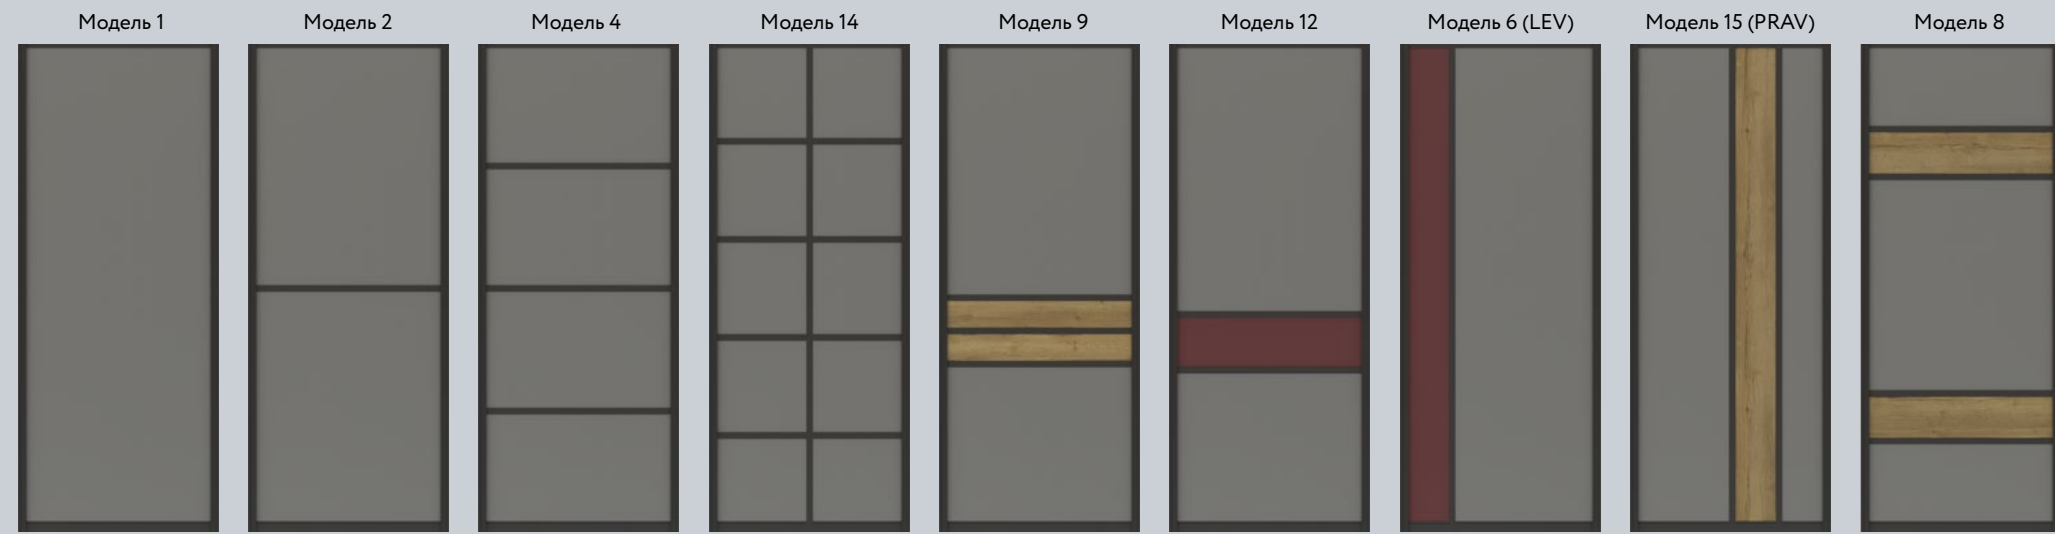

Vintage Oak  
(Дуб Винтаж)Стекло Lacobel  
9003 White PureЗеркало Silver  
(Серебро)

Современная спальня подразумевает отсутствие лишних деталей, формы мебели максимально упрощены, а декор практически отсутствует. За счет этого пространство спальни кажется просторным и светлым. Характер стилистики выражается в правильно подобранных цветах и фактурах. Чаще всего это монохромные интерьеры: серые, белые или пастельные оттенки. Уйти от мрачности и скуки помогает шкаф. Глянцевое стекло «White» в верхней части зрительно приподнимает потолок. Текстурированная вставка из шпона вносит неповторимый облик и изысканность. Зеркало внизу расширяет пространство.

Стекло цветное  
Black (Черный)

Черный цвет в интерьере — символ аристократичности и роскоши. Он вне моды и времени, главное правильно его дозировать и совмещать.

Большой встроенный шкаф с черными фасадами выглядит в высшей степени элегантно, абсолютно не давит, а наоборот стирает границы и словно уходит в бесконечность. Размещенный на белом фоне он смотрится еще выразительней, а черное стекло фасадов делает его загадочным и магически притягательным. Глянцевая поверхность стекла мягко отражает, увеличивает пространство, а зеркальные блики добавляют объема. Фурнитура из черного металла — идеально завершает композицию.

Стекло цветное  
Black (Черный)

Зеркало  
Grey  
(Серый) сатинат

Hдв - высота двери  
Lдв - ширина двери  
b - изменяемая ширина филленки  
f - изменяемая высота филленки

$H_{дв}$  - высота двери  
 $L_{дв}$  - ширина двери  
 $b$  - изменяемая ширина филенки  
 $f$  - изменяемая высота филенки