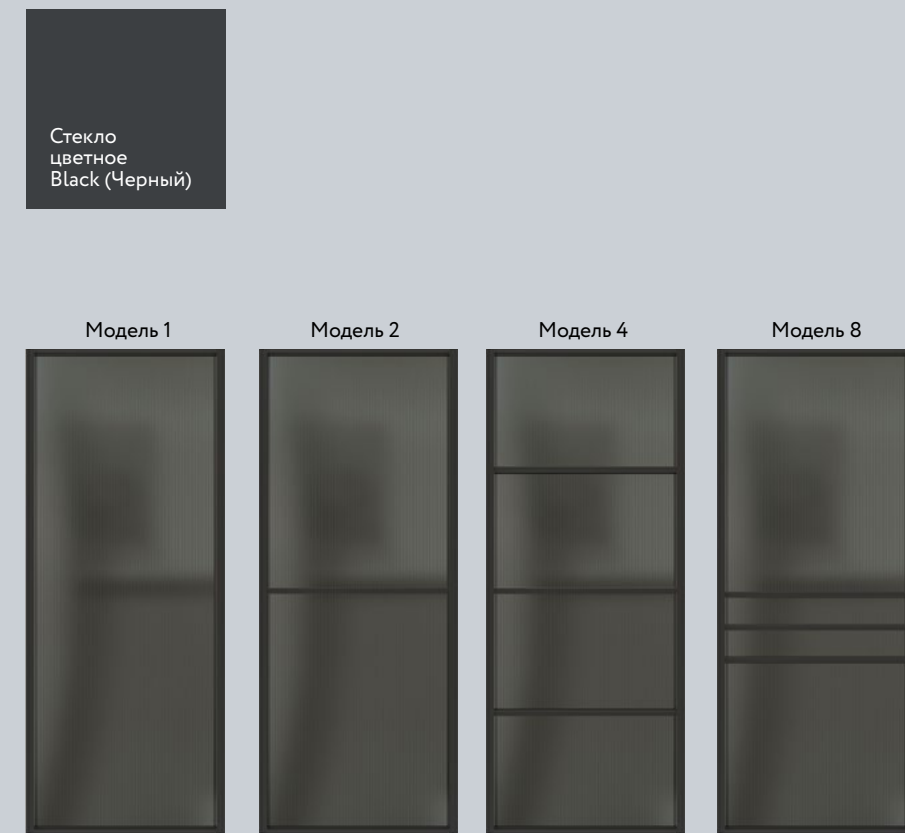

* Горизонтальные и вертикальные рамки от системы СТАНДАРТ

Hдв - высота двери
Lдв - ширина двери
b - изменяемая ширина филенки
f - изменяемая высота филенки