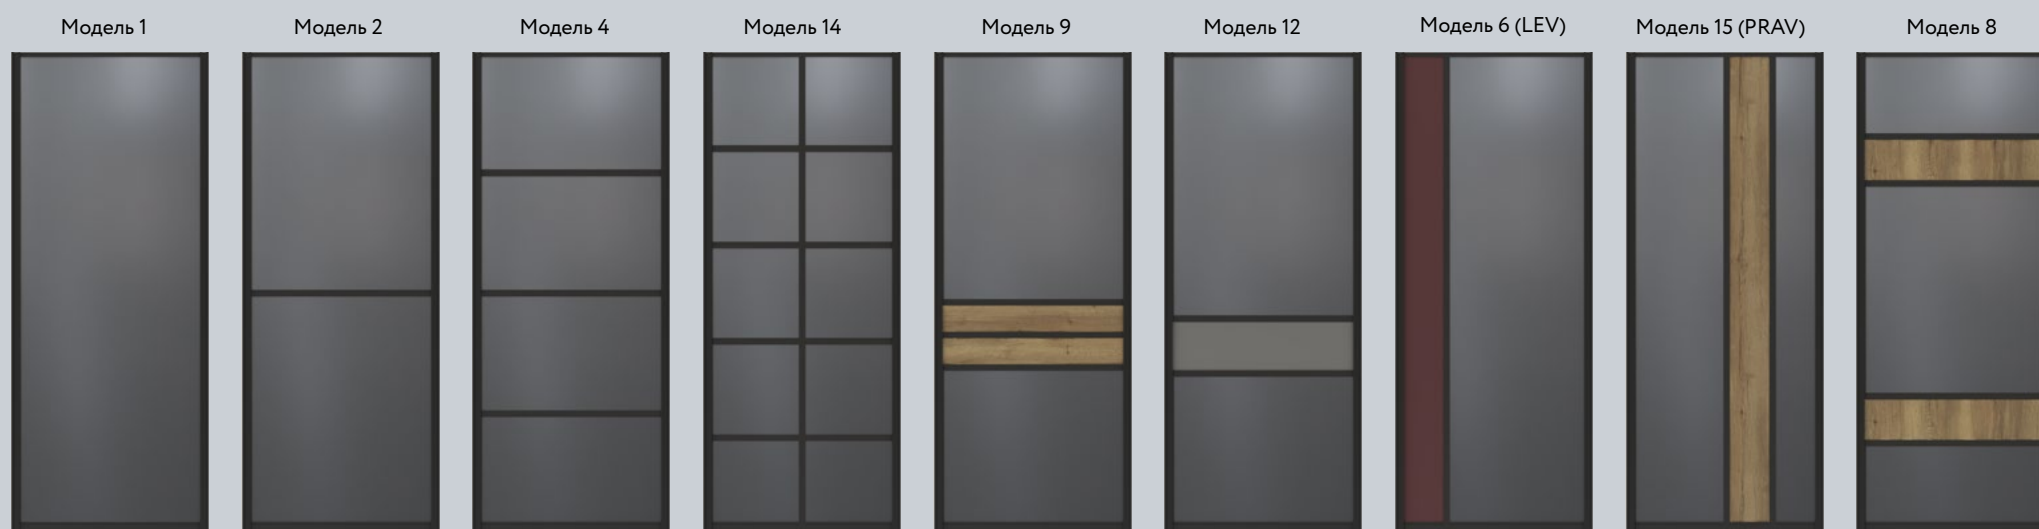

Vintage Oak  
(Дуб Винтаж)Стекло Lacobel  
9003 White PureЗеркало Silver  
(Серебро)

Современная спальня подразумевает отсутствие лишних деталей, формы мебели максимально упрощены, а декор практически отсутствует. За счет этого пространство спальни кажется просторным и светлым. Характер стилистики выражается в правильно подобранных цветах и фактурах. Чаще всего это монохромные интерьеры: серые, белые или пастельные оттенки. Уйти от мрачности и скуки помогает шкаф. Глянцевое стекло «White» в верхней части зрительно приподнимает потолок. Текстурированная вставка из шпона вносит неповторимый облик и изысканность. Зеркало внизу расширяет пространство.

Стекло цветное  
Black (Черный)

Черный цвет в интерьере — символ аристократичности и роскоши. Он вне моды и времени, главное правильно его дозировать и совмещать.

Большой встроенный шкаф с черными фасадами выглядит в высшей степени элегантно, абсолютно не давит, а наоборот стирает границы и словно уходит в бесконечность. Размещенный на белом фоне он смотрится еще выразительней, а черное стекло фасадов делает его загадочным и магически притягательным. Глянцевая поверхность стекла мягко отражает, увеличивает пространство, а зеркальные блики добавляют объема. Фурнитура из черного металла — идеально завершает композицию.

Стекло цветное  
Black (Черный)

Зеркало  
Grey  
(Серый) сатинат

Hдв - высота двери  
Lдв - ширина двери  
b - изменяемая ширина филленки  
f - изменяемая высота филленки

$H_{дв}$  - высота двери  
 $L_{дв}$  - ширина двери  
 $b$  - изменяемая ширина филенки  
 $f$  - изменяемая высота филенки