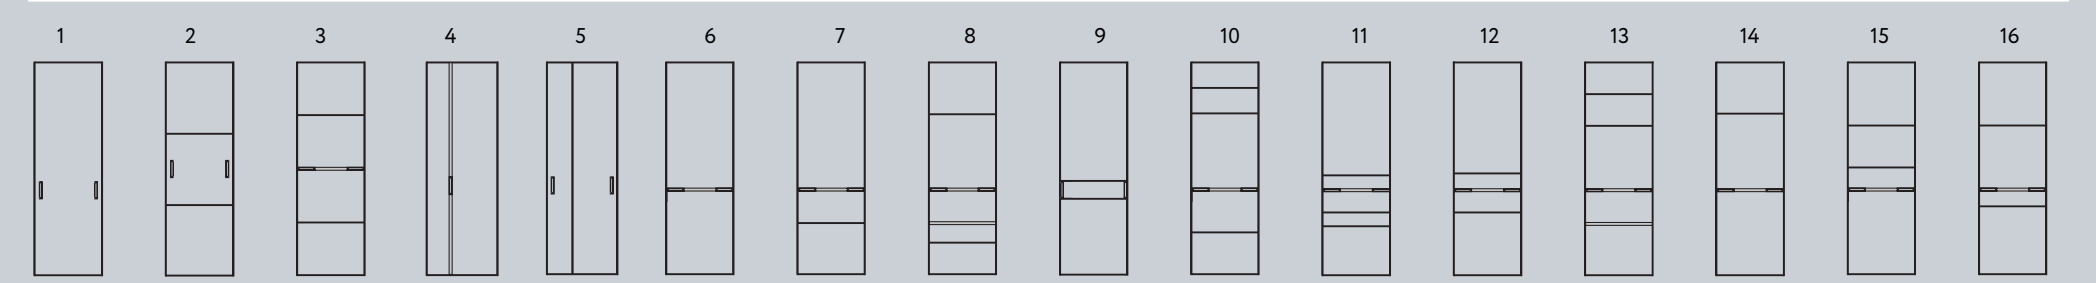

Типы систем	Типы профилей	Цветовая гамма профилей
<p><b>Стандарт</b></p> <p>Раздвижные двери</p> 	<p>Профиль вертикальный C</p> <p>Профиль вертикальный Flat</p> <p>Профиль вертикальный Fusion</p> <p>Профиль вертикальный I</p> <p>Профиль вертикальный O</p> <p>Профиль вертикальный H</p>	<p>Белый матовый</p> <p>Серебро матовое</p> <p>Слоновая кость</p> <p>Золото матовое</p> <p>Шампань глянец</p> <p>Шампань матовая</p> <p>Бронза глянец</p> <p>Береза карельская</p> <p>Дуб белый</p> <p>Дуб дымчатый</p> <p>Жемчуг серый</p> <p>Жемчуг розовый</p> <p>Шелк китайский</p> <p>Дуб неаполь</p> <p>Дуб кантри</p>
<p>Распашные двери</p> 	<p>Профиль вертикальный C</p> <p>Профиль вертикальный Flat</p> <p>Профиль вертикальный Fusion</p> <p>Профиль вертикальный I</p> <p>Профиль вертикальный O</p> <p>Профиль вертикальный H</p>	<p>Дуб натуральный</p> <p>Орех благородный</p> <p>Дуб черный</p> <p>Антрацит</p> <p>Дуб серый</p> <p>Медь античная</p> <p>Сталь вороненая</p> <p>Кварц бронзовый</p> <p>Венге темный</p> <p>Черный матовый</p>
<p>Система EDGE</p> <p>Фасад EDGE</p> <p>Полка EDGE</p> 	<p>Профиль рамочный узкий 560</p> <p>Профиль для полки с подсветкой</p>	<p>Серебро матовое</p> <p>Черный матовый</p> <p>Шампань матовая</p>
<p>Вешало EDGE</p> 	<p>Вешало алюминиевое</p> 	<p>Черный матовый</p> 