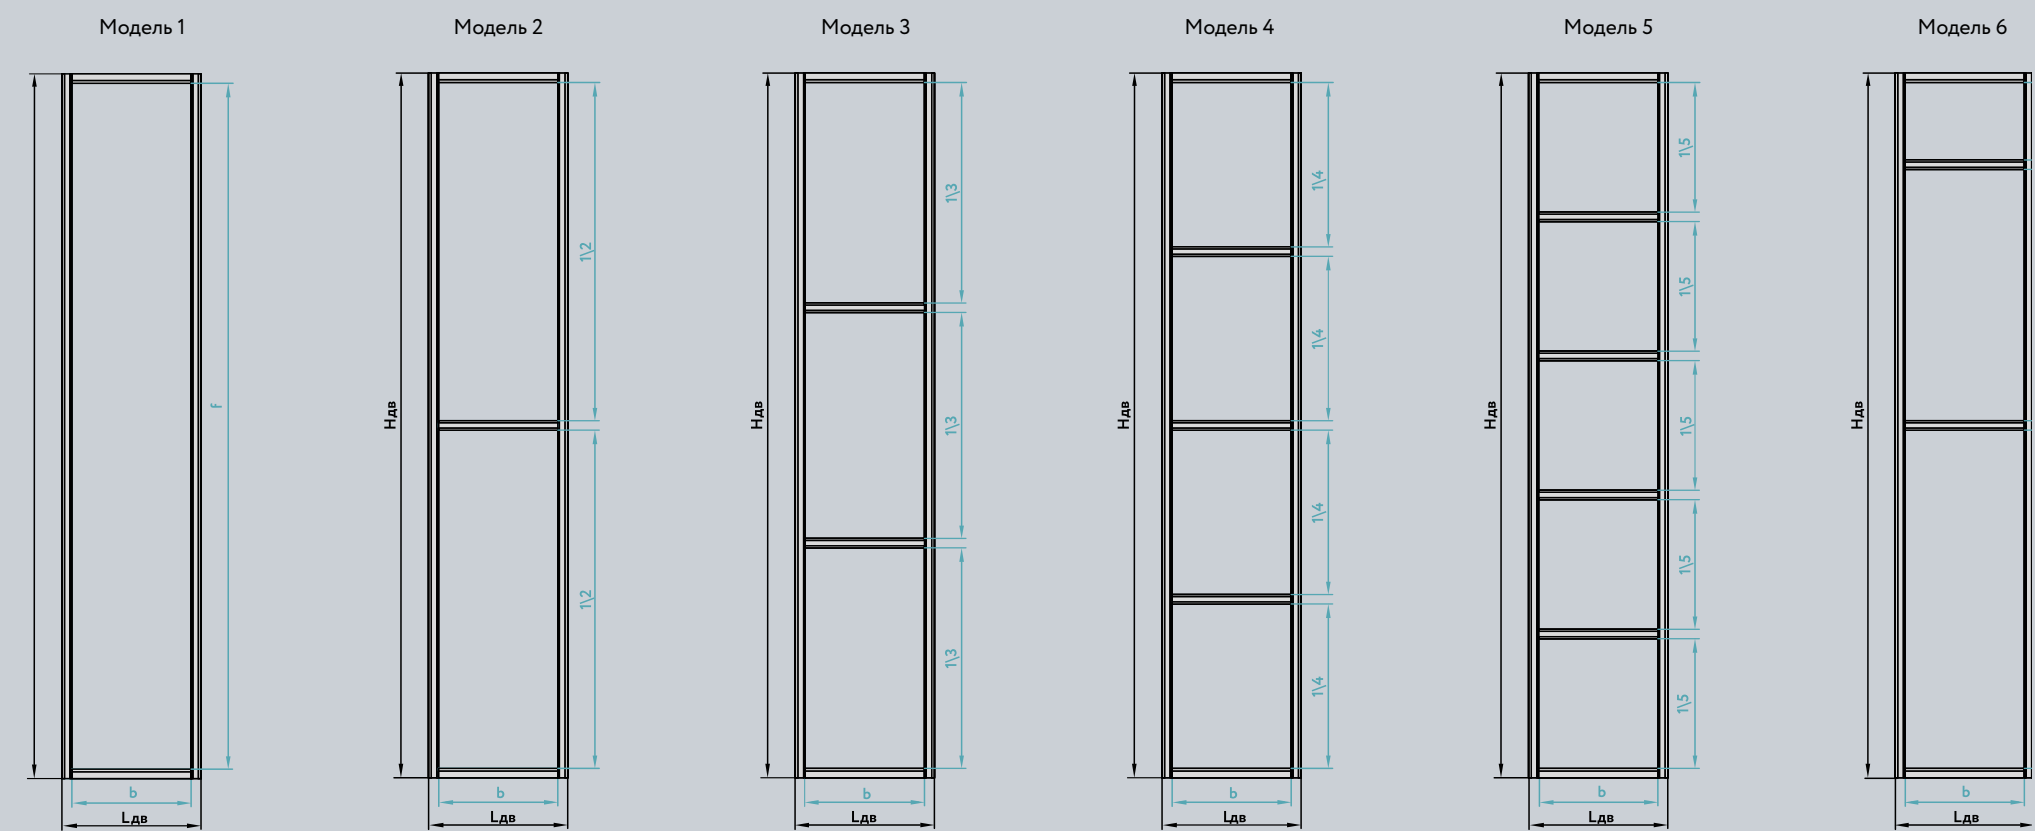

Система 4 в 1 | Эталонный модельный ряд с материалами

\* Горизонтальные и вертикальные рамки от системы СТАНДАРТ

Hдв - высота двери  
Lдв - ширина двери  
b - изменяемая ширина филенки  
f - изменяемая высота филенки