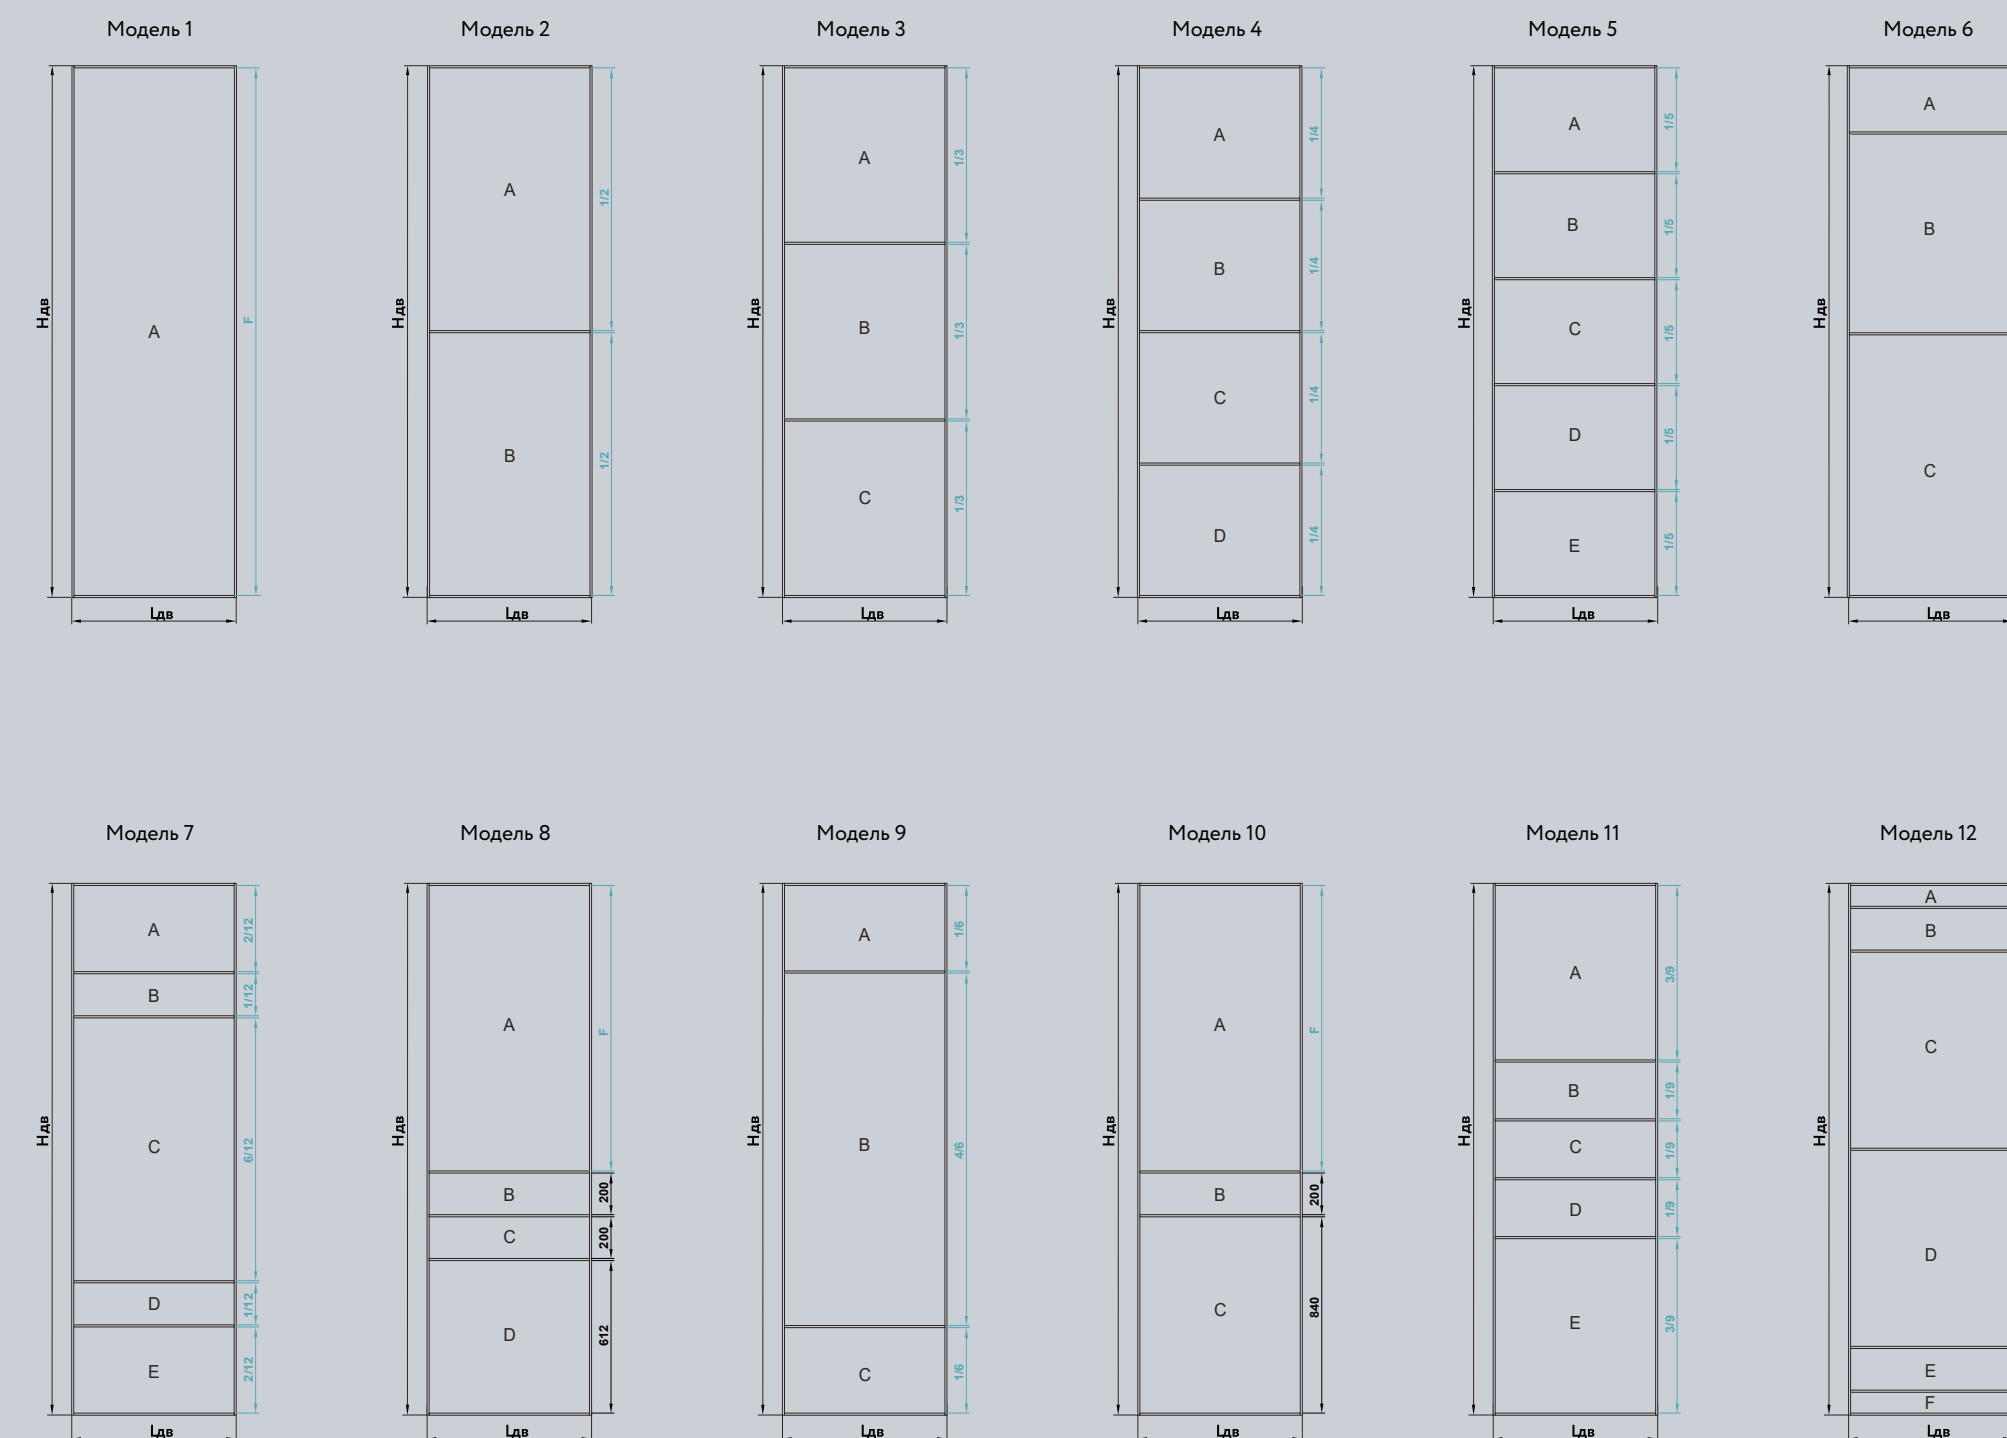

# SLIM LINE

Система SLIM LINE — это едва заметные тонкие линии и деликатное обрамление. Двери выглядят более гармонично, благодаря внешнему единству вертикальных и горизонтальных линий. Невидимый широкий горизонтальный профиль обеспечивает необходимую жесткость конструкции и возможность установки системы со скрытой верхней направляющей на кронштейнах.

H<sub>дв</sub> - высота двери  
 L<sub>дв</sub> - ширина двери  
 b - изменяемая ширина филенки  
 f - изменяемая высота филенки

Система

4 в 1

Модульная система 4 в 1 позволяет не просто зонировать, а создавать уникальные современные конструкции. Монолитные или раздвижные перегородки, подвесные и складные двери, до потолка, узкие, широкие, полностью стеклянные или разделенные на секции. Сразу несколько решений в обрамлении черного металла — запатентованного вертикального профиля Fusion — для обустройства пространства в одном стиле.