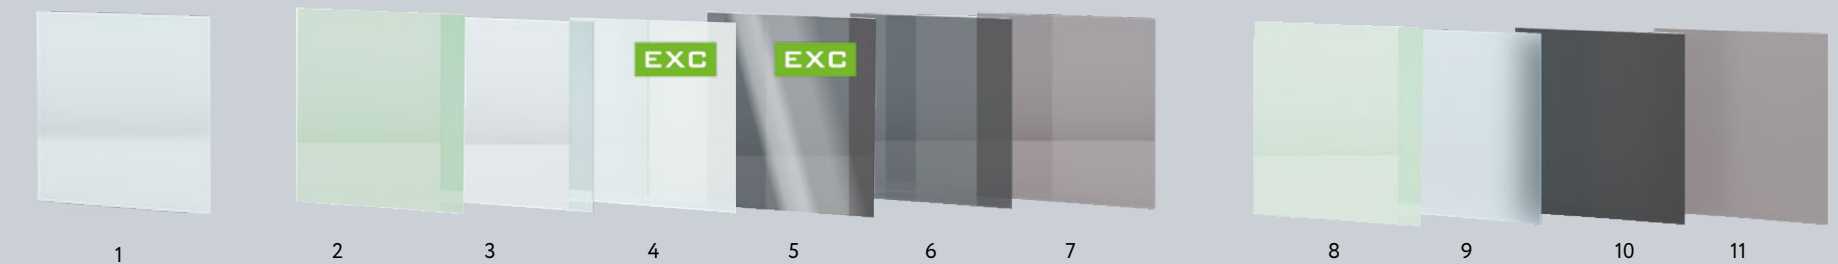

Стекла узорные, 4 мм
1 - Стекло Gaufre (Гофре), узорное

Стекла, 4 мм
2 - Стекло
3 - Стекло Optiwhite (Осветленное)
4 - Стекло Enigma (Энигма), с зеркальным напылением
5 - Стекло Enigma Grey (Энигма серый), с зеркальным напылением
6 - Стекло Grey (Серый)
7 - Стекло Bronze (Бронза)

Стекла сатинат, 4 мм
8 - Стекло сатинат
9 - Стекло Optiwhite (Осветленное) сатинат
10 - Стекло Grey (Серый) сатинат
11 - Стекло Bronze (Бронза) сатинат