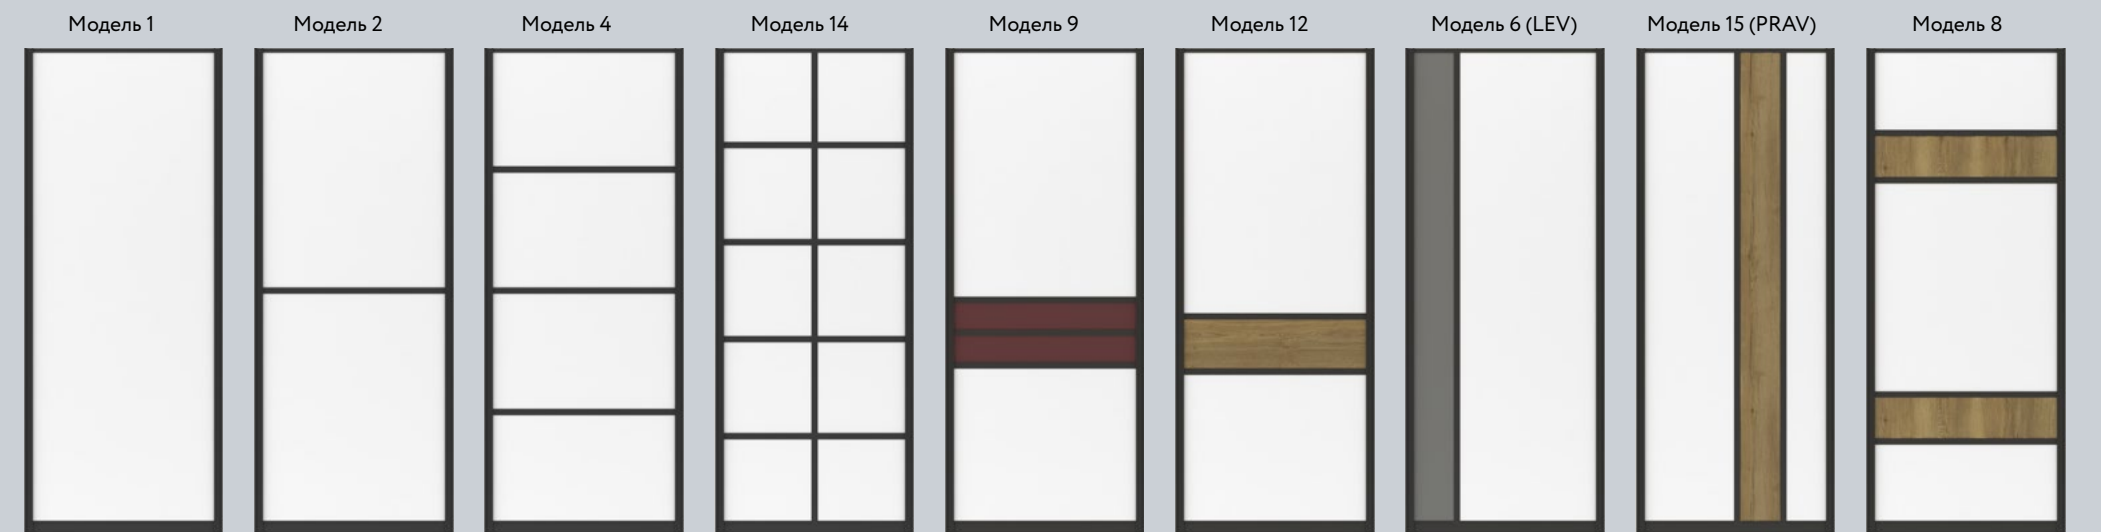

Vintage Oak  
(Дуб Винтаж)Стекло Lacobel  
9003 White PureЗеркало Silver  
(Серебро)

Современная спальня подразумевает отсутствие лишних деталей, формы мебели максимально упрощены, а декор практически отсутствует. За счет этого пространство спальни кажется просторным и светлым. Характер стилистики выражается в правильно подобранных цветах и фактурах. Чаще всего это монохромные интерьеры: серые, белые или пастельные оттенки. Уйти от мрачности и скуки помогает шкаф. Глянцевое стекло «White» в верхней части зрительно приподнимает потолок. Текстурированная вставка из шпона вносит неповторимый облик и изысканность. Зеркало внизу расширяет пространство.

Стекло цветное  
Black (Черный)

Черный цвет в интерьере — символ аристократичности и роскоши. Он вне моды и времени, главное правильно его дозировать и совмещать.

Большой встроенный шкаф с черными фасадами выглядит в высшей степени элегантно, абсолютно не давит, а наоборот стирает границы и словно уходит в бесконечность. Размещенный на белом фоне он смотрится еще выразительней, а черное стекло фасадов делает его загадочным и магически притягательным. Глянцевая поверхность стекла мягко отражает, увеличивает пространство, а зеркальные блики добавляют объема. Фурнитура из черного металла — идеально завершает композицию.

Стекло цветное  
Black (Черный)

Зеркало  
Grey  
(Серый) сатинат

Hдв - высота двери  
Lдв - ширина двери  
b - изменяемая ширина филленки  
f - изменяемая высота филленки

$H_{дв}$  - высота двери  
 $L_{дв}$  - ширина двери  
 $b$  - изменяемая ширина филенки  
 $f$  - изменяемая высота филенки