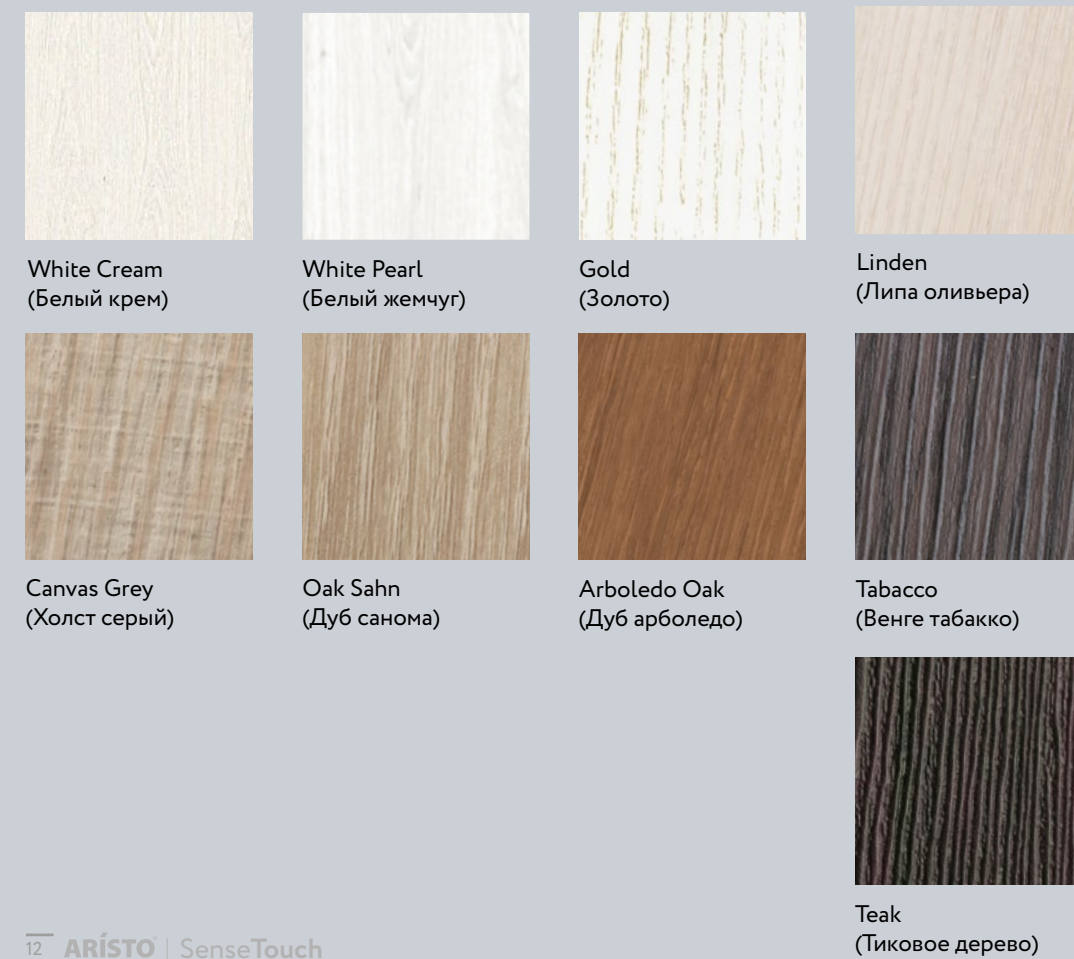

Палитра МДФ древесных декоров 3D экопластика