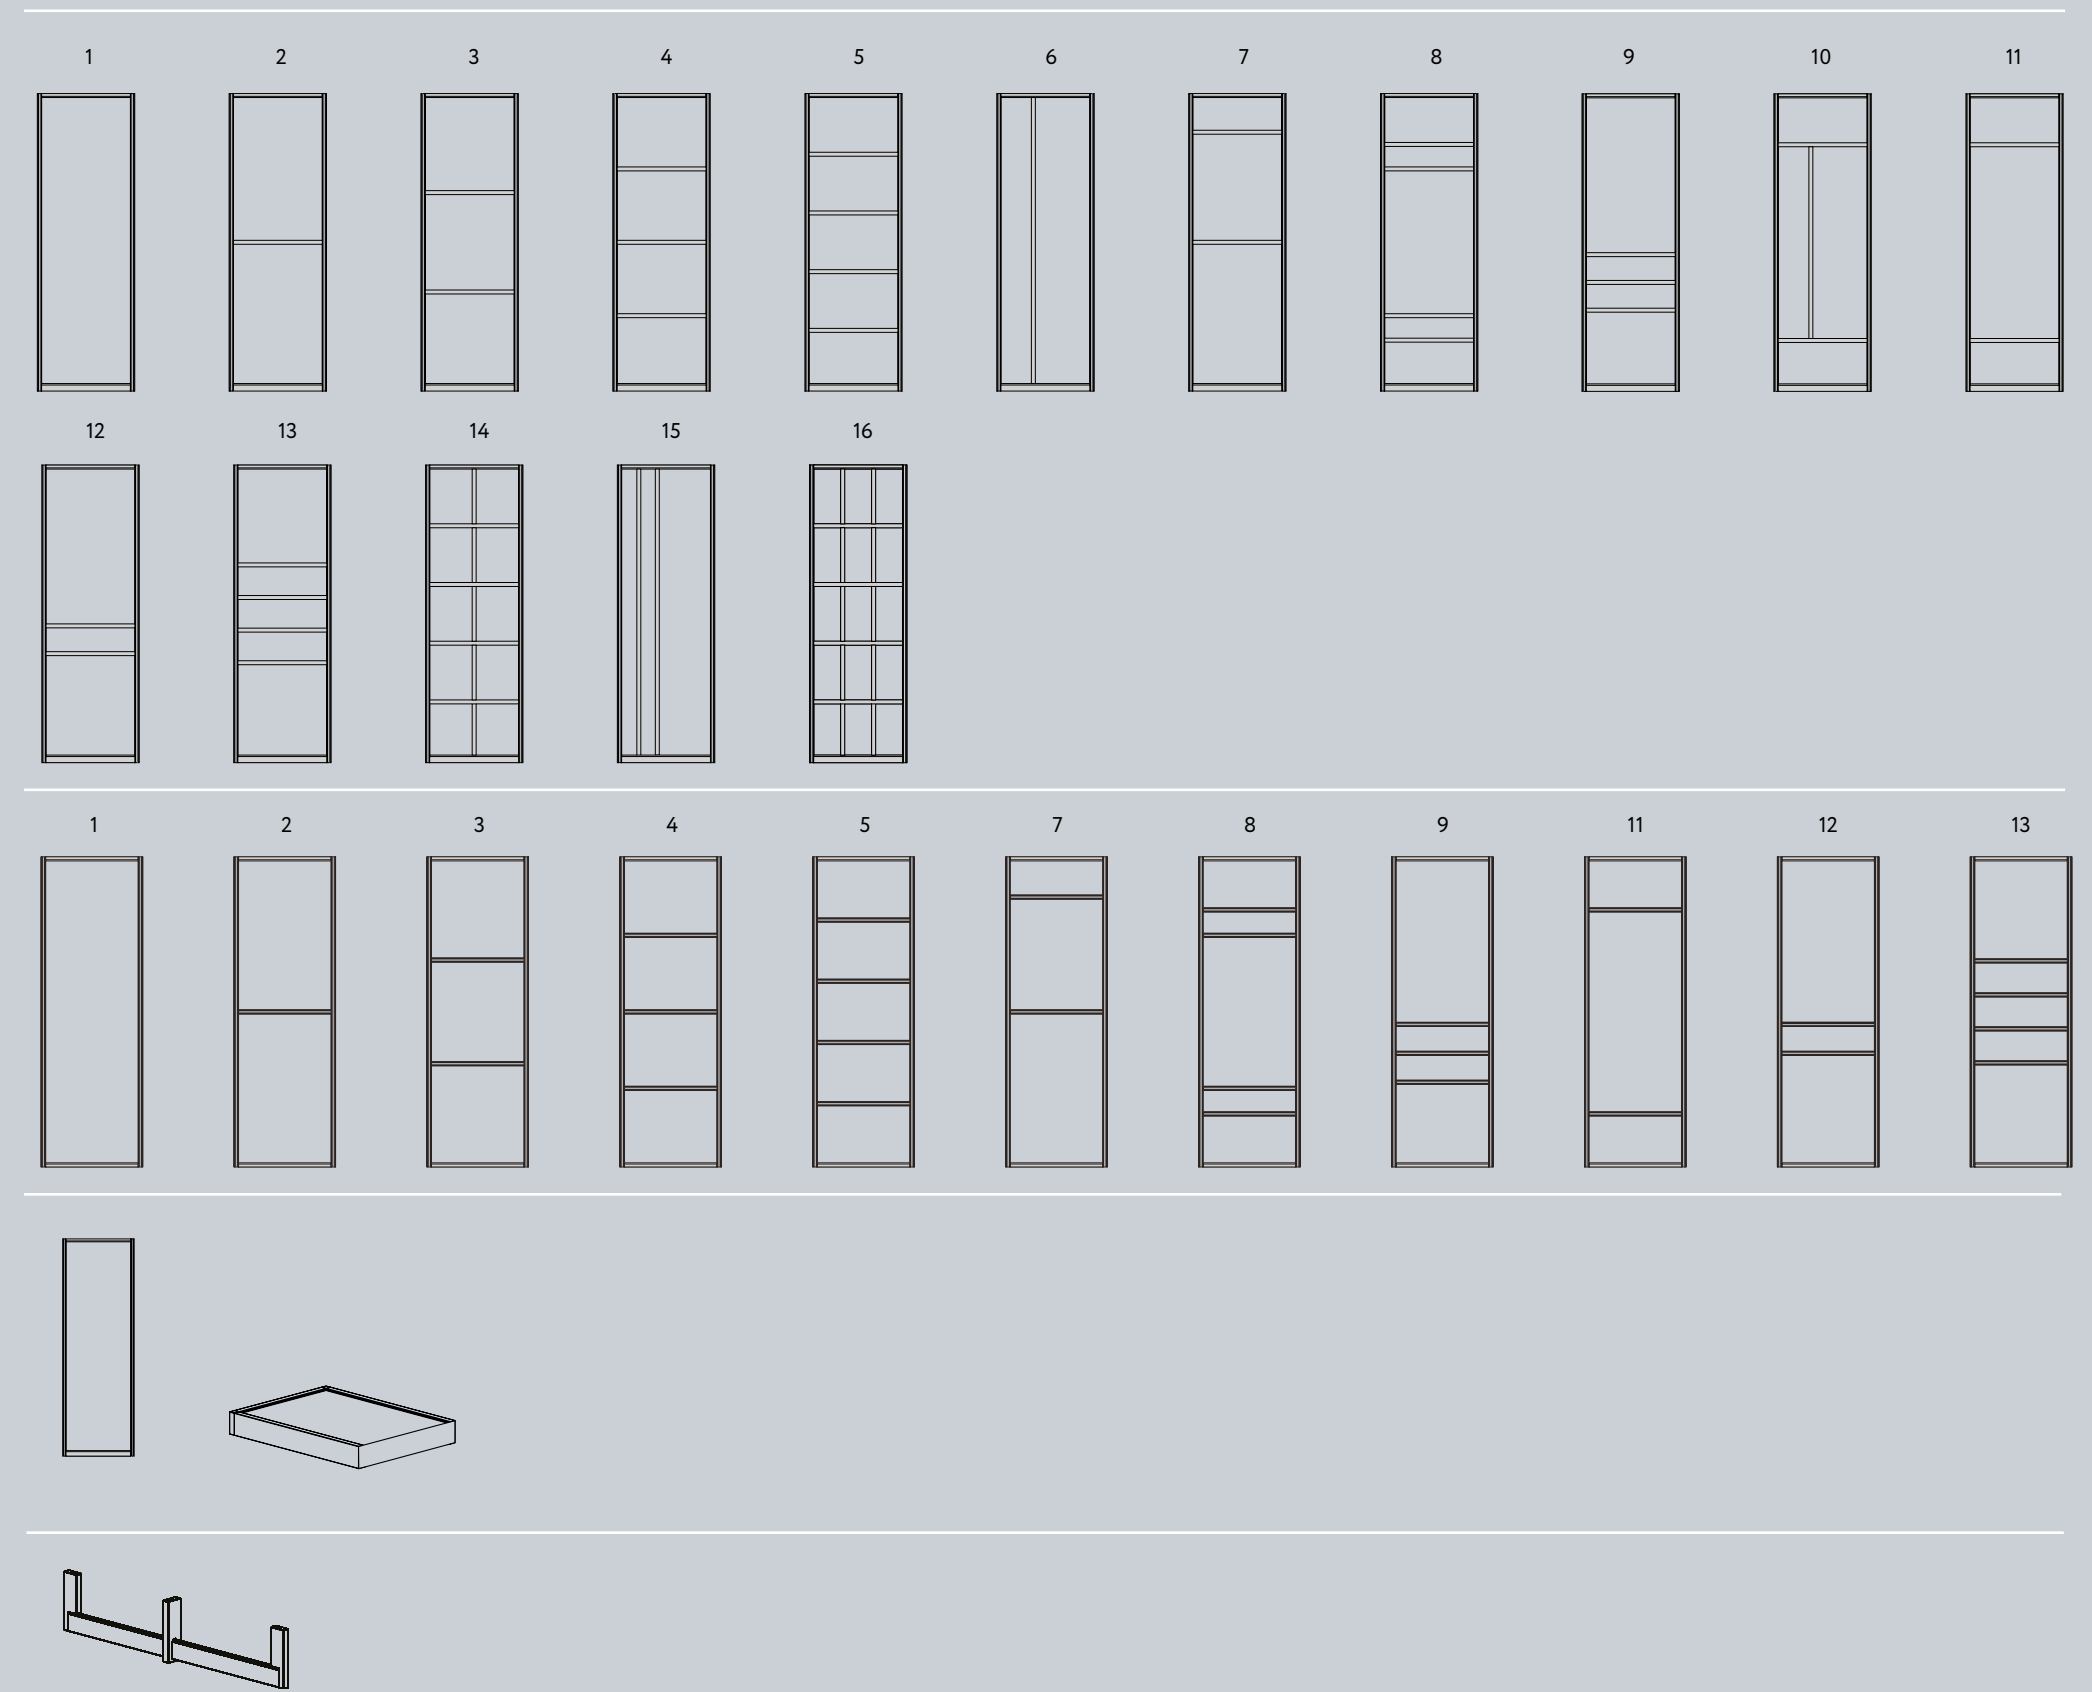

Типы систем	Типы профилей	Цветовая гамма профилей
<p><b>Стандарт</b></p> <p>Раздвижные двери</p> 	<p>Профиль вертикальный C</p> <p>Профиль вертикальный Flat</p> <p>Профиль вертикальный Fusion</p> <p>Профиль вертикальный I</p> <p>Профиль вертикальный O</p> <p>Профиль вертикальный H</p>	<p>Белый матовый</p> <p>Серебро матовое</p> <p>Слоновая кость</p> <p>Золото матовое</p> <p>Шампань глянец</p> <p>Шампань матовая</p> <p>Бронза глянец</p> <p>Береза карельская</p> <p>Дуб белый</p> <p>Дуб дымчатый</p> <p>Жемчуг серый</p> <p>Жемчуг розовый</p> <p>Шелк китайский</p> <p>Дуб неаполь</p> <p>Дуб кантри</p>
<p>Распашные двери</p> 	<p>Профиль вертикальный C</p> <p>Профиль вертикальный Flat</p> <p>Профиль вертикальный Fusion</p> <p>Профиль вертикальный I</p> <p>Профиль вертикальный O</p> <p>Профиль вертикальный H</p>	<p>Дуб натуральный</p> <p>Орех благородный</p> <p>Дуб черный</p> <p>Антрацит</p> <p>Дуб серый</p> <p>Медь античная</p> <p>Сталь вороненая</p> <p>Кварц бронзовый</p> <p>Венге темный</p> <p>Черный матовый</p>
<p>Система EDGE</p> <p>Фасад EDGE</p> <p>Полка EDGE</p> 	<p>Профиль рамочный узкий 560</p> <p>Профиль для полки с подсветкой</p>	<p>Серебро матовое</p> <p>Черный матовый</p> <p>Шампань матовая</p>
<p>Вешало EDGE</p> 	<p>Вешало алюминиевое</p> 	<p>Черный матовый</p> 