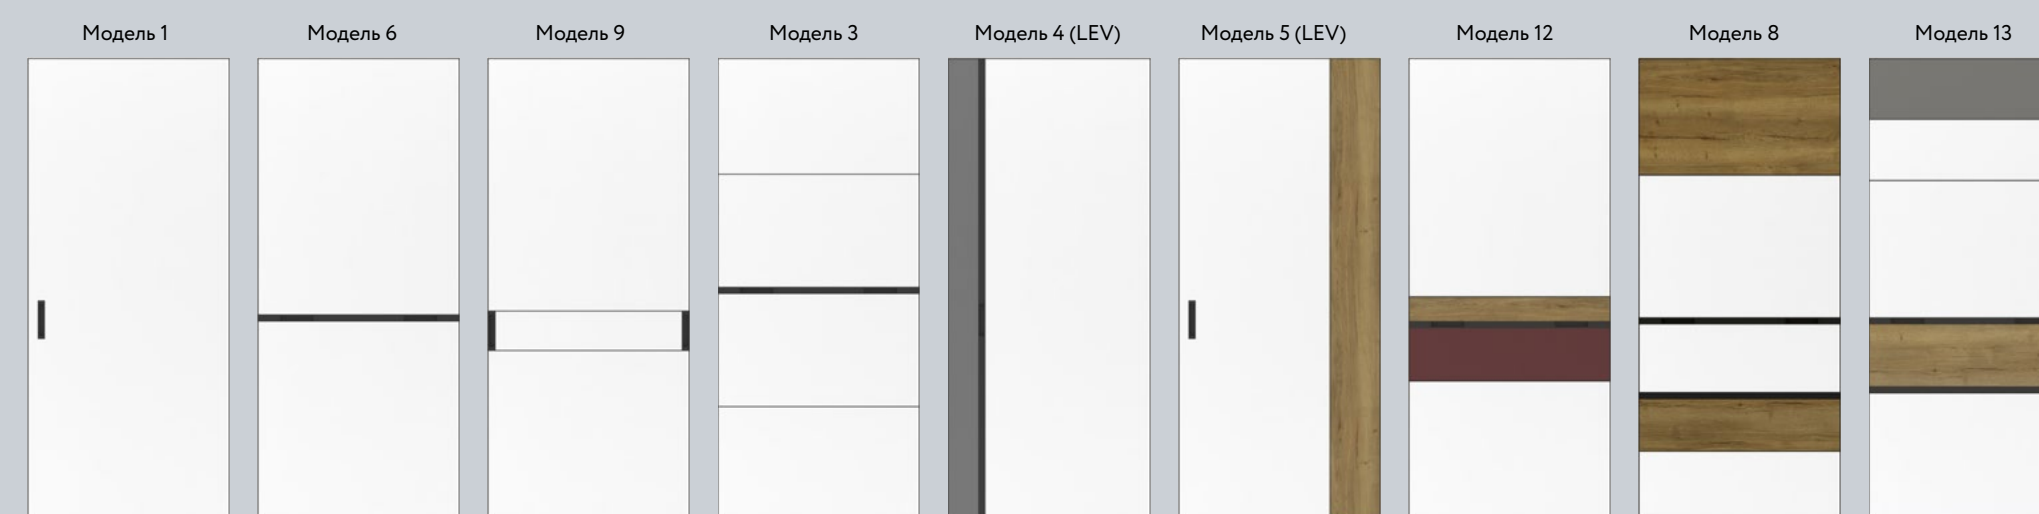

\* Название декора Bianco изменено на White base с 15.08.21. Цвет декора остался прежним.

Vintage Oak  
(Дуб Винтаж)

White base-Bianco  
(Белый базовый-Бьянко)\*

Выход за пределы всегда связан с нечто новым. Что если визуально выходящими за рамки будут двери? Для этого нужны общие декоративные материалы в фасадах, на стенах и потолке. Совмещаем их рисунок в плоскостях и растворяем двери в интерьере. Найти их можно только по ручкам – узкий алюминиевый контур практически невидим.

## Система NOVA | Эталонный модельный ряд с материалами

Стекло цветное  
Black (Черный)

Зеркало  
Grey  
(Серый) сатинат

Hдв - высота двери  
Lдв - ширина двери  
b - изменяемая ширина филенки  
f - изменяемая высота филенки