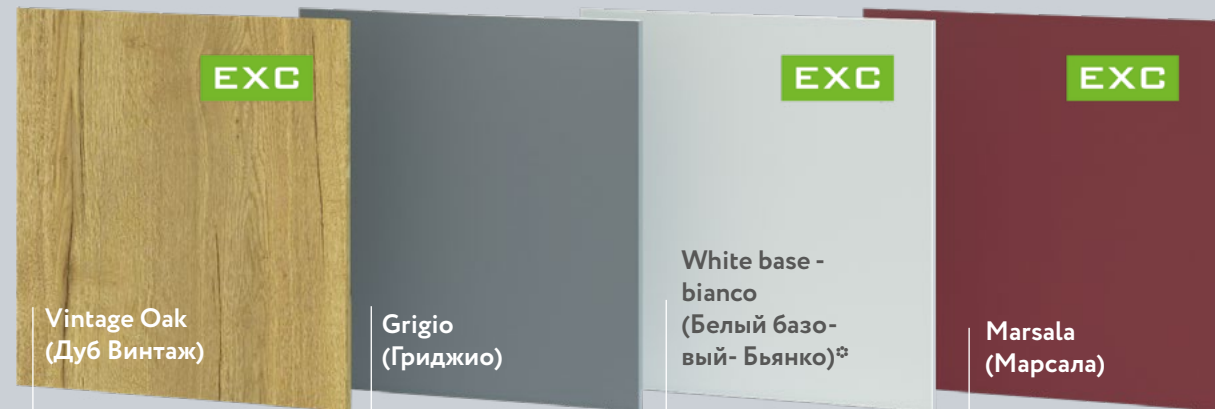

Прикоснитесь и почувствуйте гармонию!

SenseTouch – впечатляйтесь на ощупь.

**EXC EXCLUSIVE**

**Натуральный шпон**

Срез массива дуба. Передает природный узор волокон дерева и отличается глубокой текстурой. Отполирован и защищен лаком от механических воздействий и влаги.

Произведено в Италии.

Натуральный цвет и глубокая текстура рисунка с прожилками и следами прошлого: потертости, сколы и царапины

Сдержанный антрацитовый. Сложный пепельно-серый цвет незаменим в урбанистических стилях