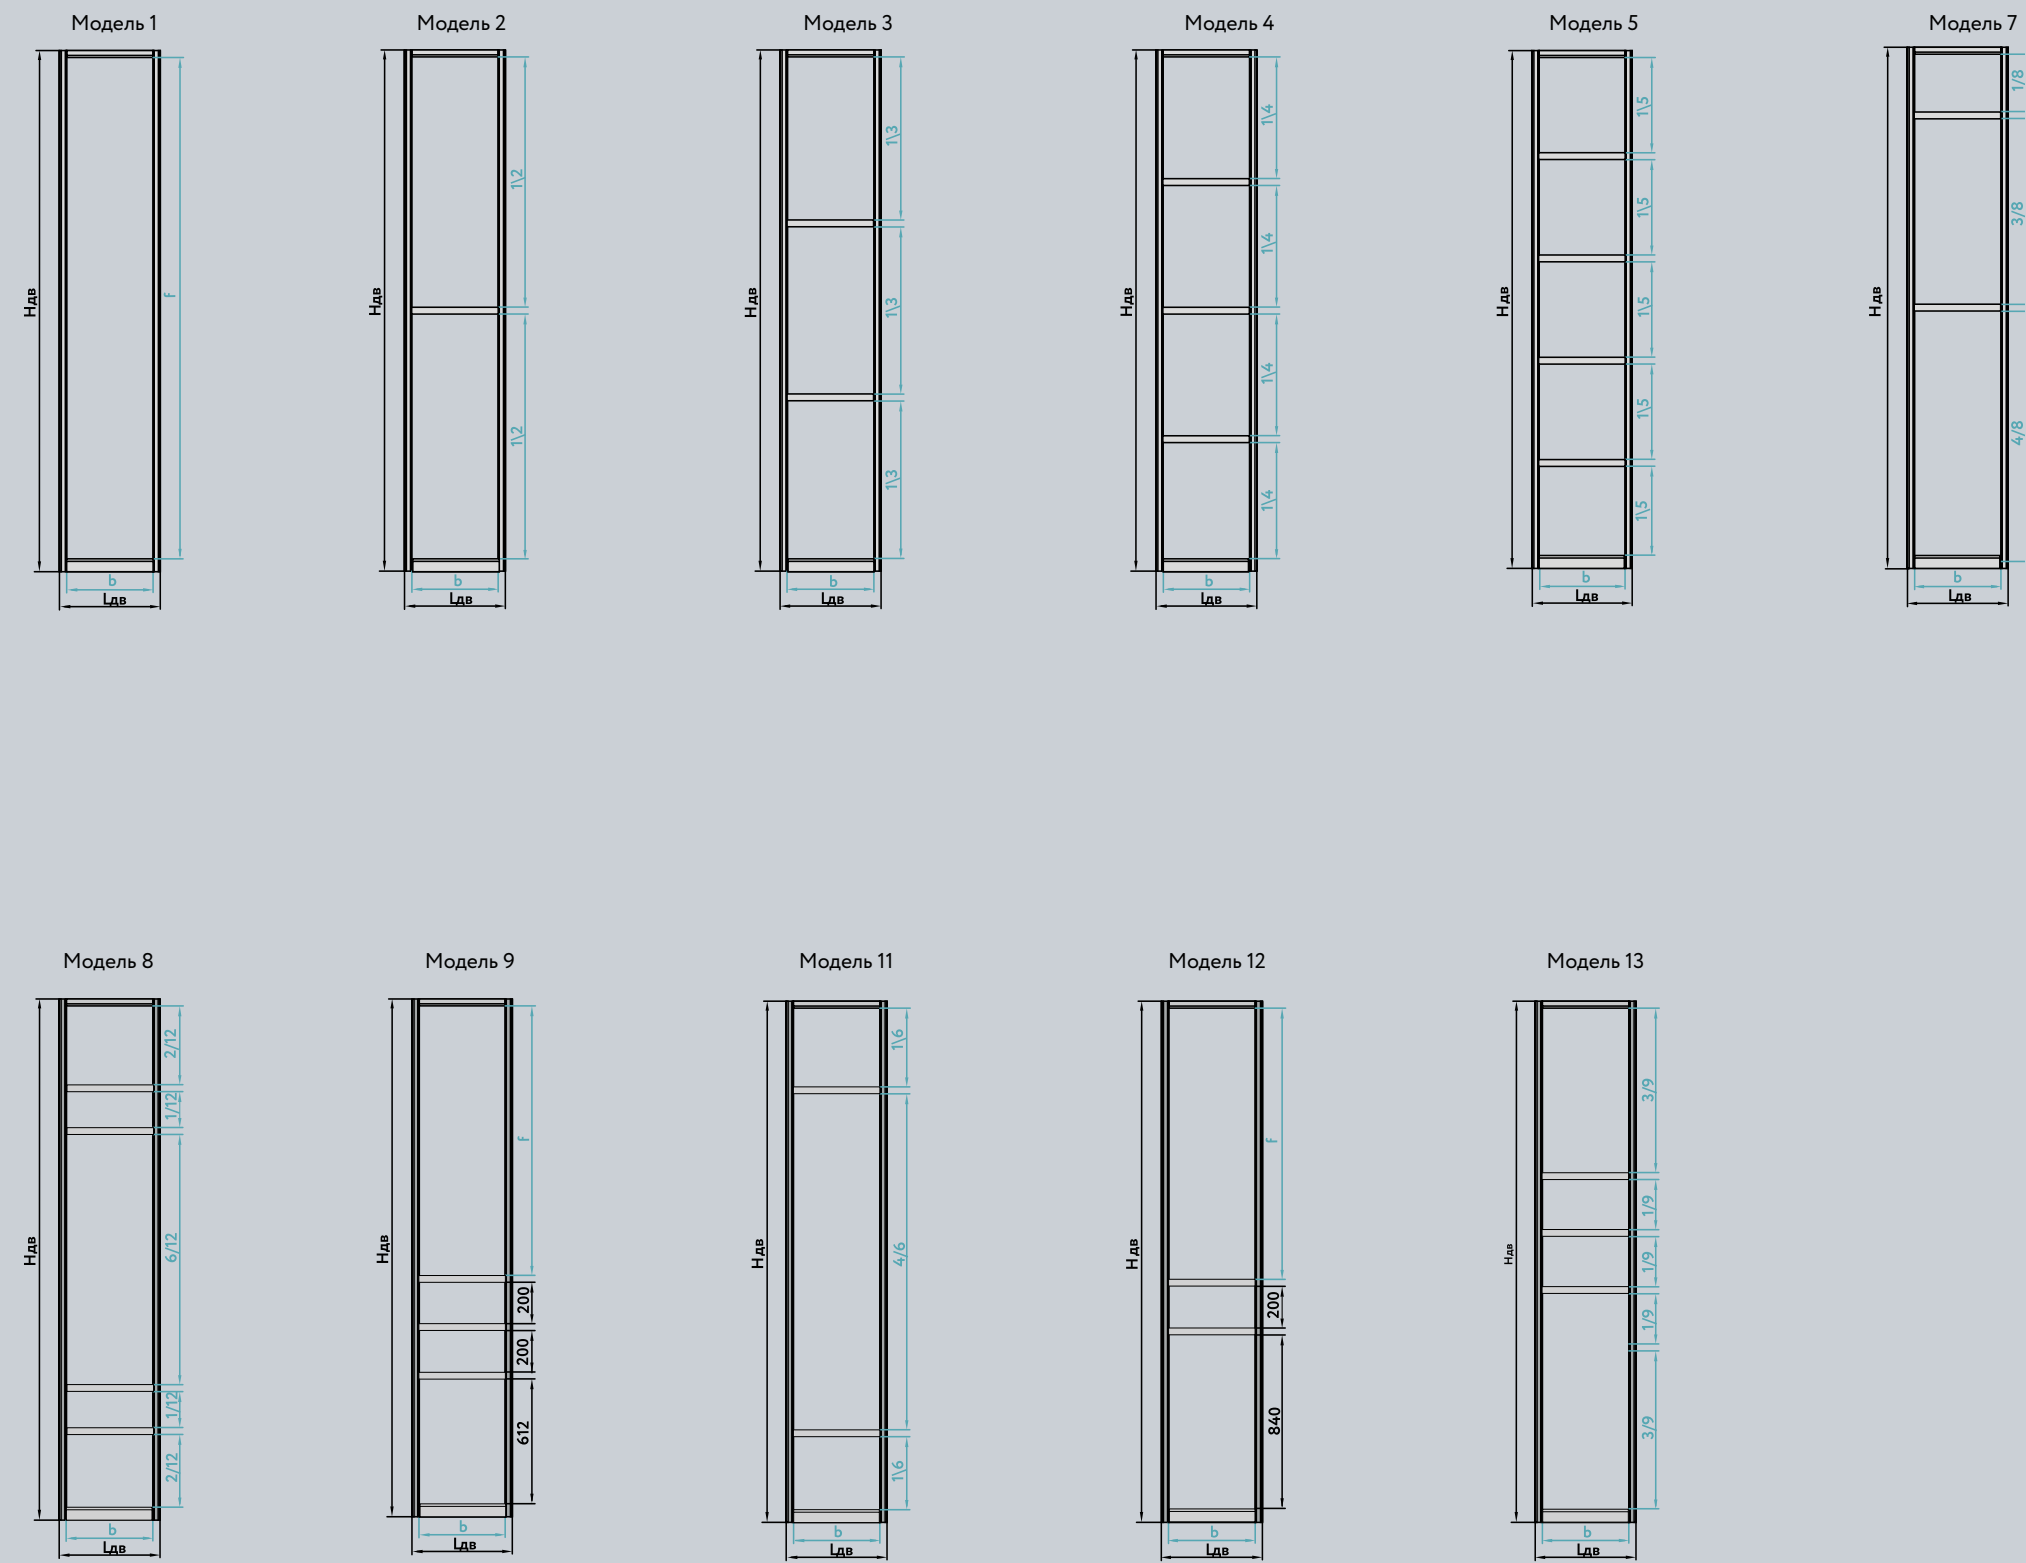

Стекло цветное  
Black (Черный)

Зеркало  
Grey  
(Серый) сатинат

Hдв - высота двери  
Lдв - ширина двери  
b - изменяемая ширина филленки  
f - изменяемая высота филленки

$H_{дв}$  - высота двери  
 $L_{дв}$  - ширина двери  
 $b$  - изменяемая ширина филенки  
 $f$  - изменяемая высота филенки