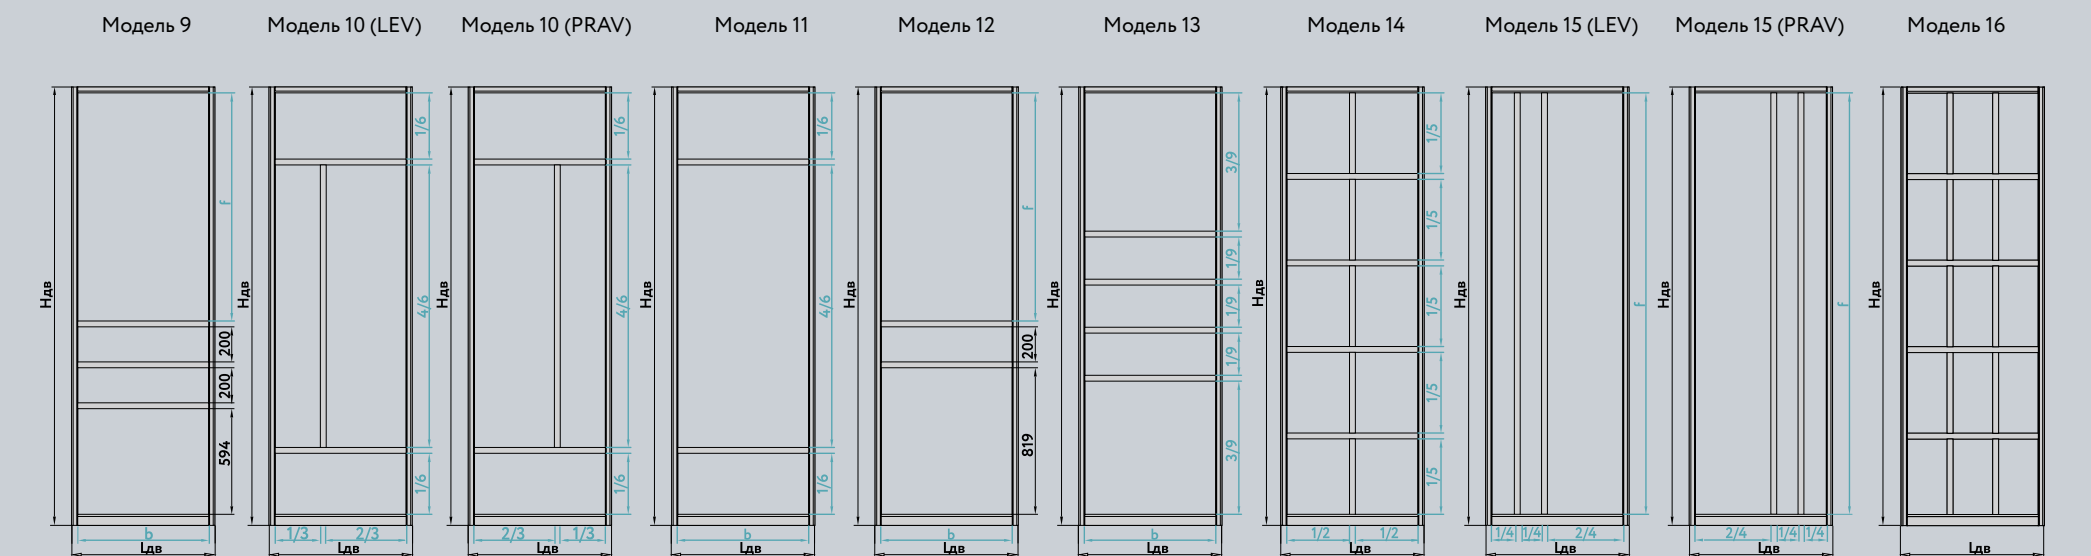

Стекло цветное  
Black (Черный)

Зеркало  
Grey  
(Серый) сатинат

Hдв - высота двери  
Lдв - ширина двери  
b - изменяемая ширина филленки  
f - изменяемая высота филленки

$H_{дв}$  - высота двери  
 $L_{дв}$  - ширина двери  
 $b$  - изменяемая ширина филенки  
 $f$  - изменяемая высота филенки