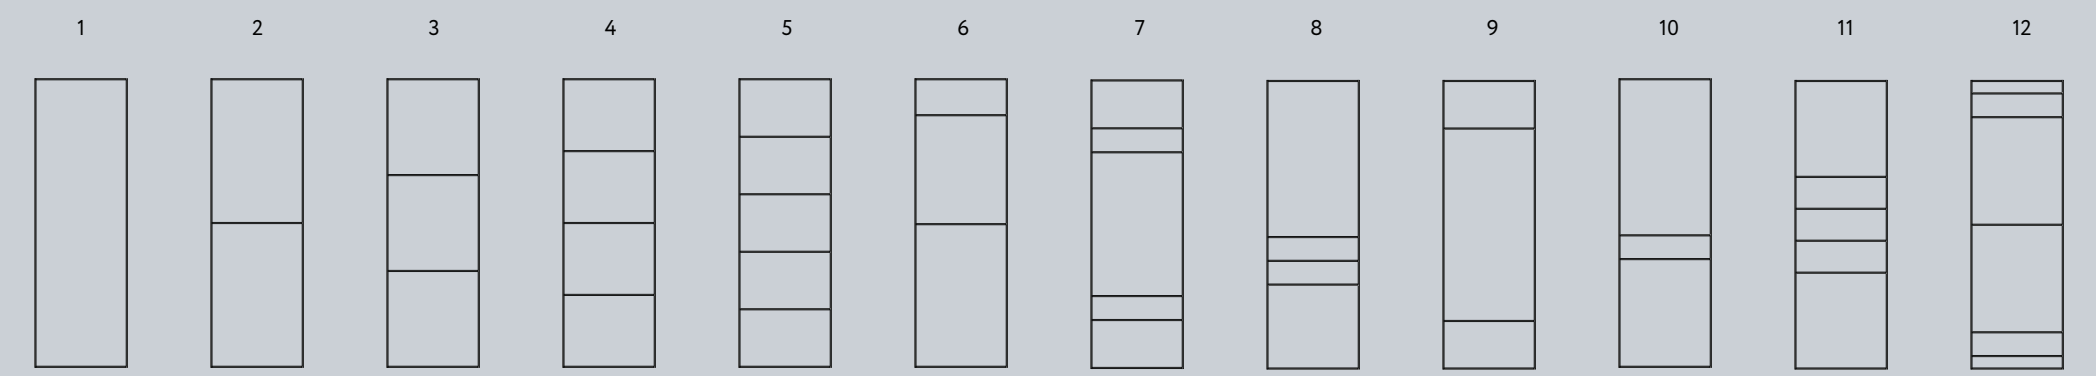

Типы систем	Типы профилей	Цветовая гамма профилей
<p><b>Стандарт</b></p> <p>Раздвижные двери</p> 	<p>Профиль вертикальный C</p> <p>Профиль вертикальный Flat</p> <p>Профиль вертикальный Fusion</p> <p>Профиль вертикальный I</p> <p>Профиль вертикальный O</p> <p>Профиль вертикальный H</p>	<p>Белый матовый</p> <p>Серебро матовое</p> <p>Слоновая кость</p> <p>Золото матовое</p> <p>Шампань глянец</p> <p>Шампань матовая</p> <p>Бронза глянец</p> <p>Береза карельская</p> <p>Дуб белый</p> <p>Дуб дымчатый</p> <p>Жемчуг серый</p> <p>Жемчуг розовый</p> <p>Шелк китайский</p> <p>Дуб неаполь</p> <p>Дуб кантри</p>
<p>Распашные двери</p> 	<p>Профиль вертикальный C</p> <p>Профиль вертикальный Flat</p> <p>Профиль вертикальный Fusion</p> <p>Профиль вертикальный I</p> <p>Профиль вертикальный O</p> <p>Профиль вертикальный H</p>	<p>Дуб натуральный</p> <p>Орех благородный</p> <p>Дуб черный</p> <p>Антрацит</p> <p>Дуб серый</p> <p>Медь античная</p> <p>Сталь вороненая</p> <p>Кварц бронзовый</p> <p>Венге темный</p> <p>Черный матовый</p>
<p>Система EDGE</p> <p>Фасад EDGE</p> <p>Полка EDGE</p> 	<p>Профиль рамочный узкий 560</p> <p>Профиль для полки с подсветкой</p>	<p>Серебро матовое</p> <p>Черный матовый</p> <p>Шампань матовая</p>
<p>Вешало EDGE</p> 	<p>Вешало алюминиевое</p> 	<p>Черный матовый</p> 