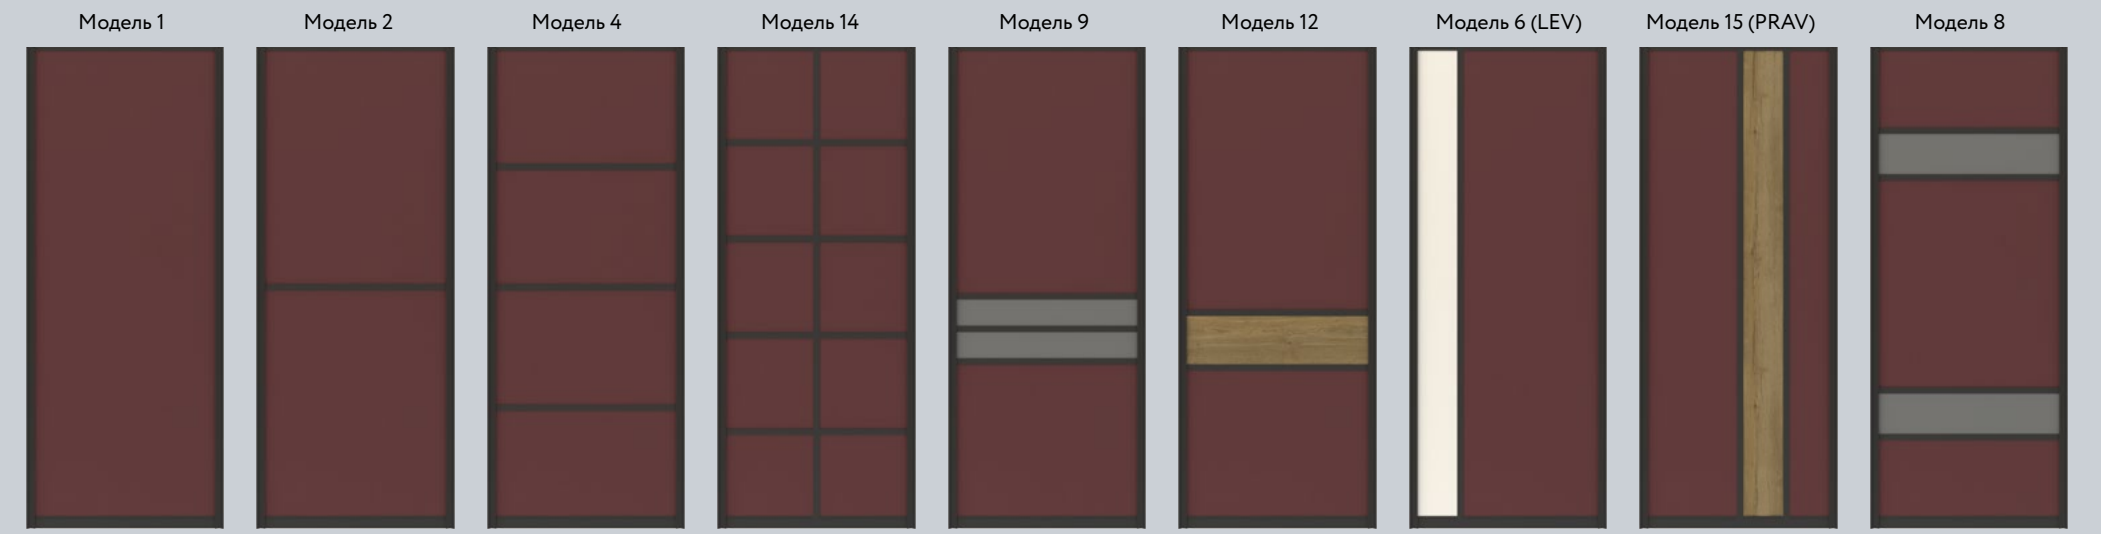

Vintage Oak  
(Дуб Винтаж)Стекло Lacobel  
9003 White PureЗеркало Silver  
(Серебро)

Современная спальня подразумевает отсутствие лишних деталей, формы мебели максимально упрощены, а декор практически отсутствует. За счет этого пространство спальни кажется просторным и светлым. Характер стилистики выражается в правильно подобранных цветах и фактурах. Чаще всего это монохромные интерьеры: серые, белые или пастельные оттенки. Уйти от мрачности и скуки помогает шкаф. Глянцевое стекло «White» в верхней части зрительно приподнимает потолок. Текстурированная вставка из шпона вносит неповторимый облик и изысканность. Зеркало внизу расширяет пространство.

Стекло цветное  
Black (Черный)

Черный цвет в интерьере — символ аристократичности и роскоши. Он вне моды и времени, главное правильно его дозировать и совмещать.

Большой встроенный шкаф с черными фасадами выглядит в высшей степени элегантно, абсолютно не давит, а наоборот стирает границы и словно уходит в бесконечность. Размещенный на белом фоне он смотрится еще выразительней, а черное стекло фасадов делает его загадочным и магически притягательным. Глянцевая поверхность стекла мягко отражает, увеличивает пространство, а зеркальные блики добавляют объема. Фурнитура из черного металла — идеально завершает композицию.

Стекло цветное  
Black (Черный)

Зеркало  
Grey  
(Серый) сатинат

Hдв - высота двери  
Lдв - ширина двери  
b - изменяемая ширина филленки  
f - изменяемая высота филленки

$H_{дв}$  - высота двери  
 $L_{дв}$  - ширина двери  
 $b$  - изменяемая ширина филенки  
 $f$  - изменяемая высота филенки