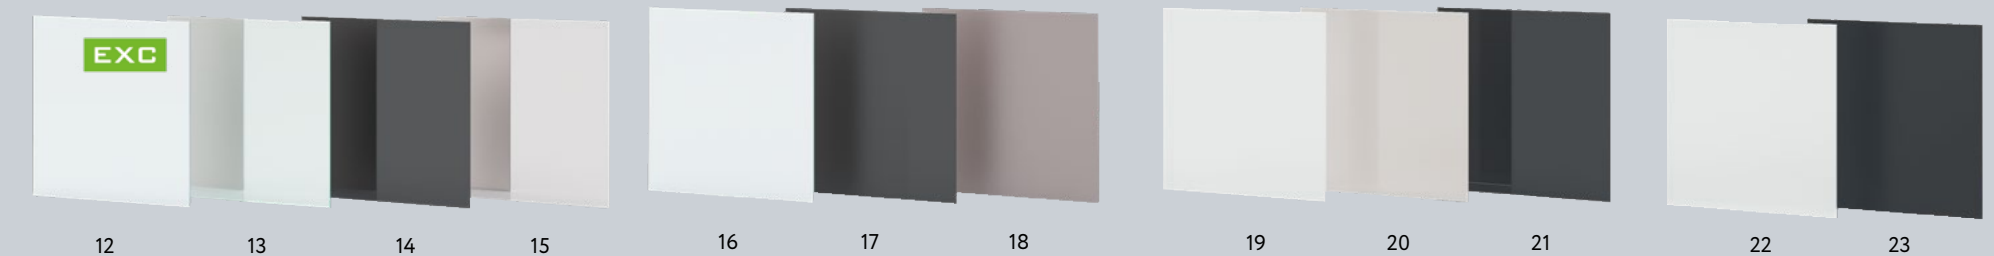

Зеркала, 4 мм
12 - Зеркало Brilliant (Бриллиант), осветленное
13 - Зеркало Silver (Серебро)
14 - Зеркало Grey (Серый)
15 - Зеркало Bronze (Бронза)

Зеркала сатинат, 4 мм
16 - Зеркало Silver (Серебро) сатинат
17 - Зеркало Grey (Серый) сатинат
18 - Зеркало Bronze (Бронза) сатинат

Стекла цветные, 4 мм
19 - Стекло Lacobel 9003 White Pure
20 - Стекло Lacobel 1013 White Pearl
21 - Стекло цветное Black (Черный)

Стекла цветные сатинат, 4 мм
22 - Стекло осветленное сатинат White (Белый), RAL 9003
23 - Стекло осветленное сатинат Black (Черный)